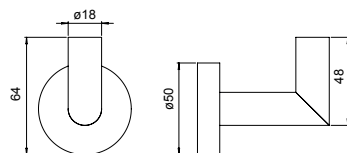

T79010001 | PERCHA

PERCHA SIMPLE ACERO INOXIDABLE

Acabado satinado.
Ø18 mm.
Dimensiones (ancho x alto x fondo): 50x64x71 mm.
Elementos de fijación y plafón embellecedor Ø50 incluidos.
Tipo de instalación: mural.

PRECIO: 13,00€