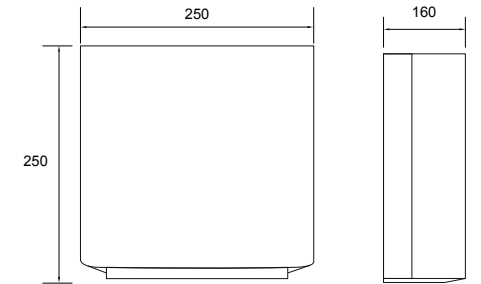

SECAMANOS DE ACCIONAMIENTO AUTOMÁTICO

ABS acabado blanco.
Dimensiones (ancho x alto x fondo): 250x250x160 mm.
Potencia: 950W.
Tensión: 220V.
Frecuencia: 50Hz.
Consumo eléctrico: 4A.
Índice de protección IP: IPX1.
Velocidad motor: 25000 r.p.m.
Velocidad del aire: >360 km/h
Instalación mural.
Elementos de fijación incluidos.