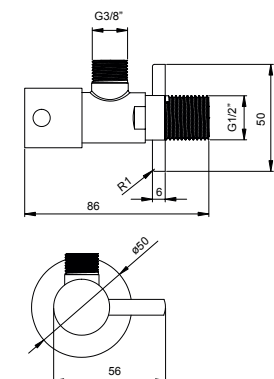

JO1101 | MANGO DE DUCHA 3 FUNCIONES

MANGO DE DUCHA MODELO JÓNICO

Mango de ducha de 3 funciones.
Acabado cromo anticalcáreo.

PRECIO: 17,50€

AD1101 | MANGO DE DUCHA 3 FUNCIONES

MANGO DE DUCHA MODELO ADRIÁTICO

Mango de ducha de 3 funciones.
Acabado cromo anticalcáreo.
Circular Ø100 mm.

PRECIO: 17,50€

160898 | MANGO DE DUCHA 3 FUNCIONES

MANGO DE DUCHA MODELO ATLÁNTICO

Mango de ducha de 3 funciones.
Acabado cromo anticalcáreo.
Circular Ø100 mm.

PRECIO: 16,50€

160897 | MANGO DE DUCHA 3 FUNCIONES

MANGO DE DUCHA MODELO PACÍFICO

Mango de ducha de 3 funciones.
Acabado cromo anticalcáreo.
Circular Ø100 mm.

PRECIO: 14,00€

CA1101 | MANGO DE DUCHA

MANGO DE DUCHA MODELO CARIBE

Mango de ducha de 1 función.
Acabado cromo anticalcáreo.
Circular Ø100 mm.

PRECIO: 9,00€

160940 | FLEXO

FLEXO ACERO INOXIDABLE

Flexo de acero inoxidable 304 extensible 1,75m-2,25m
Tubo interior EPDM.
Incluye tuercas de latón cromado.
Compatible con cualquier tipo de grifería.

PRECIO: 7,50€

160900 | SOPORTE DE PARED

SOPORTE DE PARED METÁLICO CON TOMA DE AGUA

Soporte de pared con toma de agua.
Metálico. Acabado cromado.
Incluye plafón decorativo.
Tipo de instalación: mural.

PRECIO: 35,00€

160901 | SOPORTE DE PARED

SOPORTE DE PARED PARA DUCHA

ABS acabado cromado
Tipo instalación: mural.

PRECIO: 3,00€

181037 | LLAVE DE ESCUADRA

LLAVE DE ESCUADRA SERIE URANO

Llave de escuadra 1/2" x 3/8".
Acabado cromo.
Cierre cerámico 1/4 vuelta.
Incluye florón decorativo.
Tipo de instalación: mural.

PRECIO: 6,50€