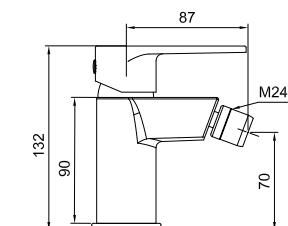

La selección de las distintas series de grifería Waxter, fruto de la experiencia en el sector y del conocimiento del mercado, ofrecen variedad y calidad para cualquier estilo y necesidad de baño y cocina.

Con series completas de grifería para baño y cocina, columnas de ducha, duchetas para inodoro, selección de válvulas, sifones y otros complementos de grifería.

GRIFERÍA

VENTAJAS QUE OFRECE LA GRIFERÍA WAXTER

- Estilos para cualquier ambiente.
- Diseñados teniendo en cuenta la facilidad de uso.
- Ahorro de agua con regulación de caudal.
- Alta calidad al mejor precio.

Serie ANTA

Baño y cocina - Monomandos

AN107 | LAVABO

MONOMANDO LAVABO

Mezclador monomando para lavabo con certificación de calidad AENOR.

Acabado cromo.

Cartucho cerámico Ø35.

Cuerpo del grifo de latón cromado.

Accesorios incluidos: conexiones flexibles 450 mm homologadas M-10 x 3/8" y kit de fijación.

Tipo de instalación: repisa.

PRECIO: 58,00€

AN227 | BIDÉ

MONOMANDO BIDÉ

Mezclador monomando para bidé con certificación de calidad AENOR.

Acabado cromo.

Cartucho cerámico Ø35.

Cuerpo del grifo de latón cromado.

Accesorios incluidos: conexiones flexibles 450 mm homologadas M-10 x 3/8" y kit de fijación.

Tipo de instalación: repisa.

PRECIO: 54,00€

AN555 | BAÑO-DUCHA

MONOMANDO BAÑO-DUCHA

Mezclador monomando para baño- ducha con inversor automático.

Con certificación de calidad AENOR.

Acabado cromo.

Cartucho cerámico Ø35.

Cuerpo del grifo de latón cromado.

Accesorios incluidos: mango de ducha cromado anticalcáreo 1 función, flexo metálico cromado de 1,70m, juego de excéntricas, florones de acero inoxidable y soporte.

Tipo de instalación: mural.

PRECIO: 81,00€