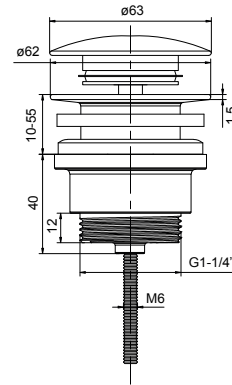

F351001 | CLICK-CLACK

VÁLVULA CLICK-CLACK 1 1/4" Ø63

Válvula Click-Clack.
Latón cromado.
Desagüe universal conexión 1 1/4".
Tapón Ø63.
Lugar de instalación: lavabo, bidé.

PRECIO: 21,00€