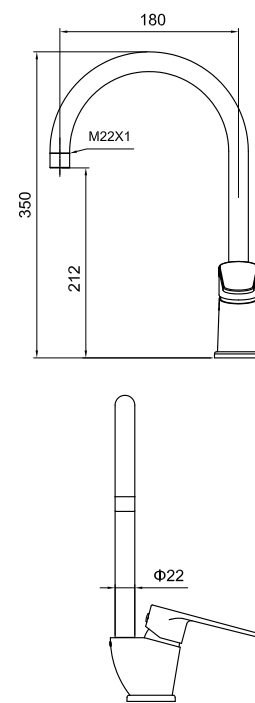

AN657 | FREGADERO-REPISA

MONOMANDO FREGADERO CAÑO GIRATORIO

Mezclador monomando para fregadero con caño giratorio.

Con certificación de calidad AENOR.

Acabado cromo.

Cartucho cerámico Ø35.

Cuerpo del grifo de latón cromado.

Accesorios incluidos: conexiones flexibles 370 mm homologadas M-10 x 3/8" y kit de fijación.

Tipo de instalación: repisa.

PRECIO: 67,00€