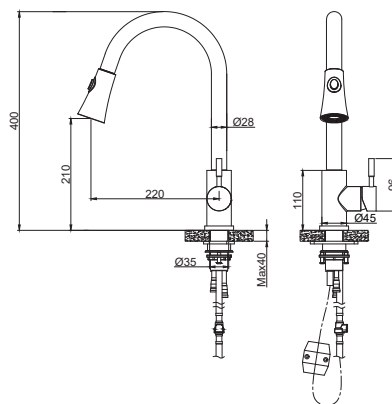

BA1203 | MONOMANDO REPISA FREGADERO

MONOMANDO FREGADERO ACERO INOXIDABLE

Mezclador monomando para fregadero de acero inoxidable con caño alto giratorio y ducha extraíble dos funciones.

Altura 400mm.

Salida de agua a 210mm.

Acero inoxidable acabado satinado.

Cartucho cerámico Ø35.

Cuerpo del grifo de latón cromado.

Accesorios incluidos: 2 conexiones flexibles 450mm M-10 x 3/8", flexo antienrollamiento de 150cm. con contrapeso y kit de fijación.

Tipo de instalación: repisa.

PRECIO: 120,00€