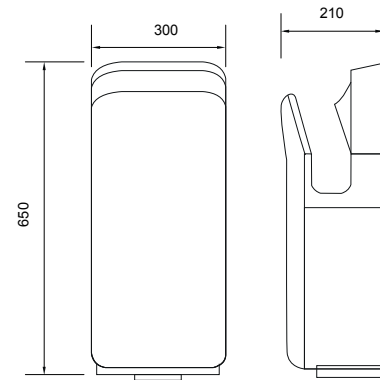

T79120001 | SECAMANOS

SECAMANOS VERTICAL DE ACCIONAMIENTO AUTOMÁTICO

ABS Acabado satinado metalizado plata.
Dimensiones (ancho x alto x fondo): 300x650x210 mm.
Potencia: 1200W.
Tensión: 220V.
Frecuencia: 50Hz.
Consumo eléctrico: 5-9A.
Índice de protección IP: IPX1.
Velocidad motor: 32000 r.p.m.
Velocidad del aire: >325 km/h
Tiempo de secado: 5-7 seg.
Instalación mural.
Elementos de fijación incluidos.