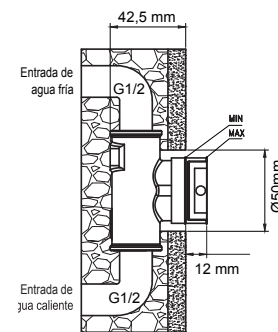

DU1101 | DUCHETA

CONJUNTO DUCHETA PARA INODORO EMPOTRADA DOS AGUAS

El conjunto ducha para inodoro se suministra en kit con espuma protectora troquelada interior que aloja los siguientes elementos:

- Ducheta latón cromado con corte de agua.
- Monomando mezclador latón cromado agua fría/caliente para empotrar integrado en soporte de pared con toma de agua.
- Pieza de conexión de toma de agua, incluye nivel para correcta colocación.
- Flexo de acero inoxidable de 120 cm., tubo interior PVC y tuercas de latón cromado.
- Tapones de protección.
- Elementos de fijación (llaves allen, tornillería...).
- Florón embellecedor.
- Manual de instalación.

Tipo instalación: mural.

El conjunto ducha para inodoro empotrada dos aguas (fría y caliente) se suministra en kit completo con todo lo necesario para su instalación, además de la propia ducha de mano con corte de agua, monomando mezclador, toma de agua con nivel y flexo.

La pieza de conexión de toma de agua cuenta con un nivel incorporado extraíble que garantiza una correcta instalación.

PRECIO: 135,00€

DESPIECE

1. Conexión soporte toma de agua.
2. Nivel extraíble para garantizar correcta nivelación.
3. Tapones roscados protectores.
4. Llave allen de mayor diámetro.
5. Conectores de salida de agua fría y caliente.
6. Florón embellecedor.
7. Monomando mezclador agua fría/caliente para empotrar.
8. Llave allen pequeña.
9. Tornillos cabeza allen.
10. Ducheta con corte de agua.
11. Flexo de acero inoxidable de 120 cm.
12. Junta flexible de goma.