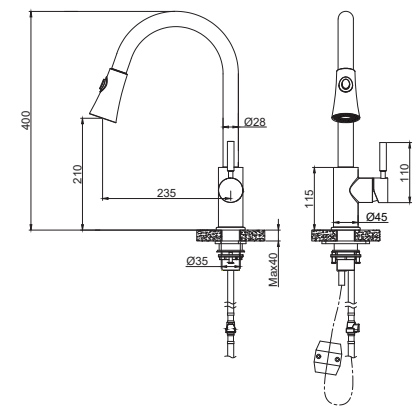

BA1103 | MONOMANDO REPISA FREGADERO

MONOMANDO FREGADERO CAÑO ALTO GIRATORIO

Monomando para fregadero con caño alto giratorio y ducha extraíble dos funciones.

Altura 400mm.

Salida de agua a 210mm.

Acabado cromo.

Cartucho cerámico Ø35.

Cuerpo del grifo de latón cromado

Accesorios incluidos: 2 conexiones flexibles 450mm M-10 x 3/8", flexo antienrollamiento de 150cm. con contrapeso y kit de fijación.

Tipo de instalación: repisa.

PRECIO: 92,00€