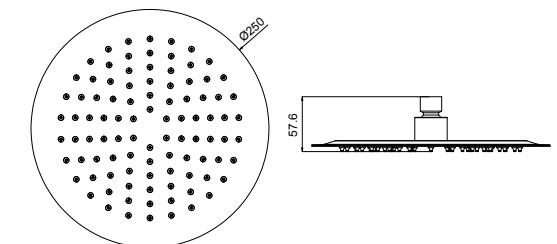

IC1301 | ROCIADOR

ROCIADOR DE DUCHA METÁLICO ORIENTABLE REDONDO Ø250MM

Con boquillas de salida antical.

1 función. Acero inoxidable cromado.

Incluye:

- Rociador redondo orientable Ø250mm
- Junta de silicona. (no incluye brazo soporte)

PRECIO: 38,00€