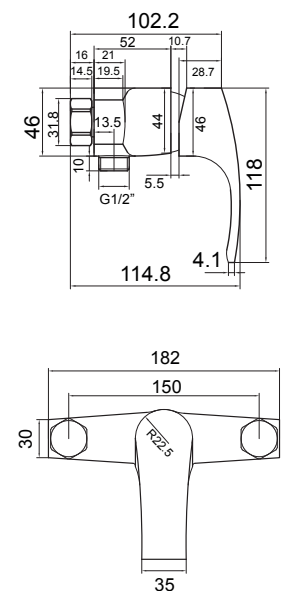

NA105 | DUCHA

MONOMANDO DUCHA

Mezclador monomando para ducha con maneta vertical.
Acabado cromo.
Cartucho cerámico Ø35.
Cuerpo del grifo de latón cromado.
Accesorios incluidos: mango de ducha cromado 1 función, flexo metálico cromado de 1,50m, juego de excéntricas, florones y soporte.
Tipo de instalación: mural.

PRECIO: 54,00€