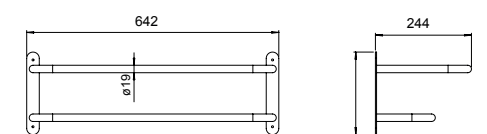

T7906002 | DISPENSADOR PAPEL

DISPENSADOR DE PAPEL TOALLA PLEGADA CON CERRADURA ACERO INOXIDABLE

Acabado satinado.
Dimensiones (ancho x alto x fondo): 279x263x103 mm.
Elementos de fijación incluidos.
Juego con dos llaves incluido.
Tipo de instalación: mural.

PRECIO: 41,00€

T7906004 | DISPENSADOR PAPEL

DISPENSADOR DE PAPEL TOALLA PLEGADA ABS

Acabado blanco.
Dimensiones (ancho x alto x fondo): 273x205x95 mm.
Elementos de fijación incluidos.
Tipo de instalación: mural.

PRECIO: 29,00€

T7907001 | DISPENSADOR PAPEL

DISPENSADOR DE PAPEL HIGIÉNICO ACERO INOXIDABLE

Dispensador de papel higiénico con cerradura acero inoxidable.
Acabado satinado.
Ø250 mm.
Dimensiones (ancho x alto x fondo): 250x259x120 mm.
Elementos de fijación incluidos.
Juego con dos llaves incluido.
Tipo de instalación: mural.

PRECIO: 35,00€

T7906003 | DISPENSADOR PAPEL

DISPENSADOR DE PAPEL HIGIÉNICO ABS

Acabado blanco.
Ø270 mm.
Dimensiones (ancho x alto x fondo): 270x280x123 mm.
Elementos de fijación incluidos.
Tipo de instalación: mural.

PRECIO: 24,00€

T7908001 | PAPELERA

PAPELERA 3 L

Cubo a pedal circular.
Con cubeta interior extraíble.
Acabado brillo.
Ø167 mm.
Dimensiones (ancho x alto x fondo): 167x225x266 mm.
Tipo de instalación: suelo.

PRECIO: 20,00€

T7908002 | PAPELERA

PAPELERA 6 L

Cubo a pedal cuadrado.
Con cubeta interior extraíble.
Acabado brillo.
Dimensiones (ancho x alto x fondo): 202x269x300 mm.
Tipo de instalación: suelo.

PRECIO: 23,00€

T7909001 | ESPEJO

ESPEJO DE AUMENTO DE PARED X5

Con brazo articulado extensible.
Doble espejo giratorio: normal y aumento x5.
Ø145 mm.
Dimensiones con brazo plegado (ancho x alto x fondo): 258x244x30 mm.
Elementos de fijación incluidos.
Tipo de instalación: mural.

PRECIO: 23,00€

T7902003 | ESTANTE