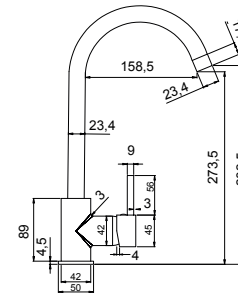

164071 | FREGADERO REPISA

MONOMANDO FREGADERO CAÑO GIRATORIO

Mezclador monomando para fregadero con caño giratorio.

Acabado cromo.

Cartucho cerámico Ø35.

Cuerpo del grifo de latón cromado.

Accesorios incluidos: conexiones flexibles 450 mm M-10 x 3/8" y kit de fijación.

Tipo de instalación: repisa

PRECIO: 51,00€

164075 | FREGADERO REPISA ACERO INOXIDABLE

MONOMANDO FREGADERO CAÑO GIRATORIO ACERO INOXIDABLE

Mezclador monomando para fregadero con caño giratorio.

Acero inoxidable.

Cartucho cerámico Ø35.

Cuerpo del grifo de latón cromado.

Accesorios incluidos: conexiones flexibles 450 mm M-10 x 3/8" y kit de fijación.

Tipo de instalación: repisa..

PRECIO: 63,00€