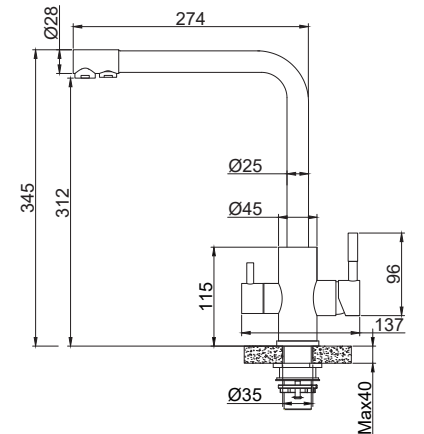

BA1301 | MONOMANDO REPISA FREGADERO

MONOMANDO FREGADERO ACERO INOXIDABLE

Mezclador monomando para fregadero con caño alto giratorio adaptado para sistemas de tratamiento de aguas con doble salida en caño.

Altura 345mm.

Salida de agua a 312mm.

Acero inoxidable acabado satinado.

Cartucho cerámico Ø35.

Cuerpo del grifo de latón cromado.

Accesorios incluidos: 2 conexiones flexibles 450mm M-10 x 3/8" y kit de fijación.

Tipo de instalación: repisa

PRECIO: 150,00€