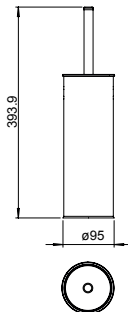

T79100001 | ESCOBILLERO

ESCOBILLERO DE PIE CON CUBETA INTERIOR EXTRAÍBLE

Acabado brillo.
Dimensiones (diámetro x altura):
Ø95x394 mm
Tipo de instalación: suelo.

PRECIO: 18,00€