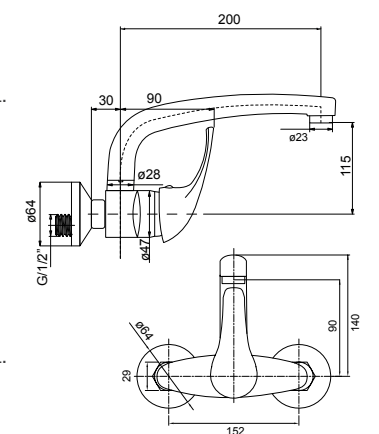

164077 | FREGADERO PARED CAÑO CORTO

MONOMANDO FREGADERO PARED CAÑO CORTO 150 C/A 20 CM.

Mezclador monomando para fregadero con caño giratorio corto horizontal.

Acabado cromo.

Cartucho cerámico Ø40.

Cuerpo del grifo de latón cromado.

Ancho entre conexiones: 150 mm.

Longitud del caño: 200 mm.

Accesorios incluidos: conexiones flexibles 350 mm M-10 x 3/8", juego de excéntricas, florones y kit de fijación.

Tipo de instalación: mural.

PRECIO: 73,00€