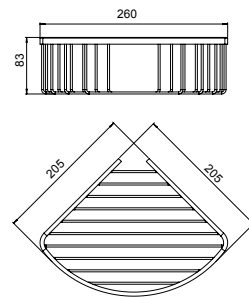

T79040003 | CESTA DE BAÑO

CESTA DE BAÑO DE REJILLA ANGULAR

Acabado cromado.
Dimensiones (ancho x alto x fondo): 205x205x83 mm.
Elementos de fijación incluidos.
Tipo de instalación: mural.

PRECIO: 35,00€