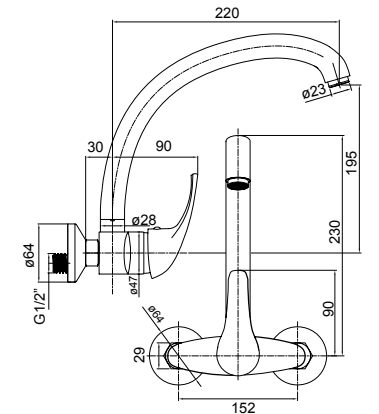

Cartucho cerámico Ø40.

Cuerpo del grifo de latón cromado.

Accesorios incluidos: mango de ducha cromado 1 función, flexo metálico cromado, conexiones flexibles 350 mm M-10 x 3/8" y kit de fijación.

Tipo de instalación: repisa.

Ancho entre conexiones: 150 mm.

Longitud del caño: 220 mm.

Accesorios incluidos: conexiones flexibles 350mm M-10 x 3/8", juego de excéntricas, florones y kit de fijación.

Tipo de instalación: mural.

PRECIO: 47,00€

Cuerpo del grifo de latón cromado.

Ancho entre conexiones: 110 mm.

Longitud del caño: 220 mm.

Accesorios incluidos: conexiones flexibles 350 mm M-10 x 3/8", juego de excéntricas, florones y kit de fijación.