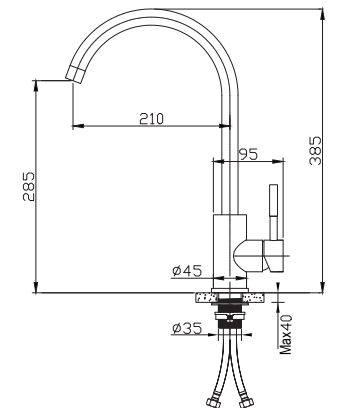

BA1101 | MONOMANDO REPISA FREGADERO

MONOMANDO FREGADERO CAÑO ALTO GIRATORIO

Mezclador monomando para fregadero con caño alto giratorio.

Altura 365mm.

Salida de agua a 275mm.

Acabado cromo.

Salida de agua a 275mm.

Cartucho cerámico Ø35.

Tipo de instalación: repisa

PRECIO: 46,00€

BA1103 | MONOMANDO REPISA FREGADERO

MONOMANDO FREGADERO CAÑO ALTO GIRATORIO

Monomando para fregadero con caño alto giratorio y ducha extraíble dos funciones.

Altura 400mm.

Salida de agua a 210mm.

Acabado cromo.

Cartucho cerámico Ø35.

Cuerpo del grifo de latón cromado

Accesorios incluidos: 2 conexiones flexibles 450mm M-10 x 3/8", flexo antienrollamiento de 150cm. con contrapeso y kit de fijación.

Tipo de instalación: repisa.

PRECIO: 92,00€

BA1102 | MONOMANDO REPISA FREGADERO

MONOMANDO FREGADERO CAÑO ALTO GIRATORIO

Mezclador monomando para fregadero con caño alto giratorio.

Altura 370mm.

Salida de agua a 275mm.

Acabado cromo.

Cuerpo del grifo de latón cromado.

Cartucho cerámico Ø35.

Accesorios incluidos: 2 conexiones flexibles 450mm M-10 x 3/8" y kit de fijación.

Tipo de instalación: repisa.

PRECIO: 65,00€

BA1201 | MONOMANDO FREGADERO

MONOMANDO FREGADERO ACERO INOXIDABLE

Mezclador monomando para fregadero de acero inoxidable con caño alto giratorio.

Altura 385mm.

Salida de agua a 285mm.

Acero Inoxidable acabado satinado.

Cartucho cerámico Ø35.

Cuerpo del grifo de latón cromado.

Accesorios incluidos: 2 conexiones flexibles 450mm M-10 x 3/8" y kit de fijación.

Tipo de instalación: repisa.

PRECIO: 60,00€