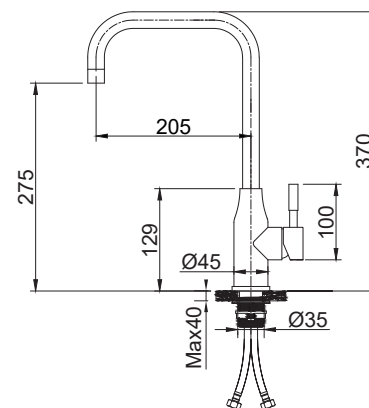

BA1102 | MONOMANDO REPISA FREGADERO

MONOMANDO FREGADERO CAÑO ALTO GIRATORIO

Mezclador monomando para fregadero con caño alto giratorio.

Altura 370mm.

Salida de agua a 275mm.

Acabado cromo.

Cuerpo del grifo de latón cromado.

Cartucho cerámico Ø35.

Accesorios incluidos: 2 conexiones flexibles 450mm M-10 x 3/8" y kit de fijación.

Tipo de instalación: repisa.

PRECIO: 65,00€