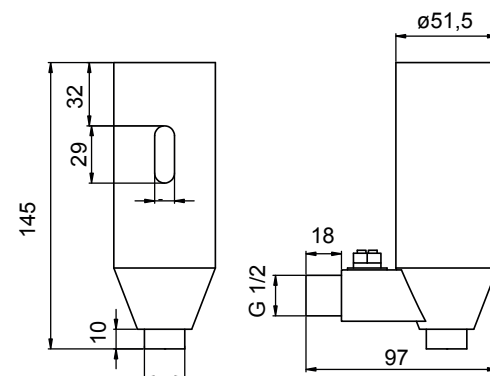

Serie BREMEN

Grifería electrónica

Ahorro de agua y de energía.
Máxima higiene sin contacto.

Ahorro de agua y de energía
Máxima higiene sin contacto

BR1201 | URINARIO

FLUXOR ELECTRÓNICO URINARIO

Descarga automática mediante sensor de infrarrojos
Función aclarado automático cada 24h.
Descarga inicial y final

Alimentación a pilas

Cuerpo del grifo de latón cromado

Acabado cromo

Selector regulable de temperatura mediante maneta

Presión de uso recomendada de 1 a 5 bar
(min.0,5-max. 8 bar)

Incluye fluxor electrónico completo, caja de control integrada en cuerpo de fluxor para 4 pilas AA 1,5V, tubo rígido de salida, florón embellecedor y juntas

Tipo de instalación: mural

PRECIO: 130,00€