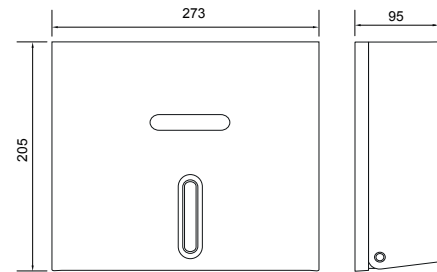

T7906004 | DISPENSADOR PAPEL

DISPENSADOR DE PAPEL TOALLA PLEGADA ABS

Acabado blanco.
Dimensiones (ancho x alto x fondo): 273x205x95 mm.
Elementos de fijación incluidos.
Tipo de instalación: mural.

PRECIO: 29,00€