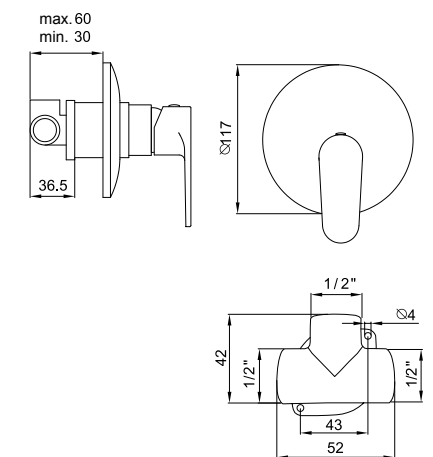

AN425 | DUCHA

MONOMANDO DUCHA EMPOTRADO

Mezclador monomando empotrado para ducha.

Acabado cromo.

Cartucho cerámico Ø35 salida conducido (corto) con junta tríptica.

Cuerpo de latón conexión tomas de agua con rosca a camisa. Dos entradas agua fría y caliente, salida a ducha con rosca de 1/2".

Camisa de latón cromado roscas M-37x1,5, altura 41 mm. Ø 41,3 exterior

Incluye florón de latón acabado en cromo Ø117mm Ø40mm interior con junta antideslizante.

Tipo de instalación: mural empotrada.

PRECIO: 64,00€