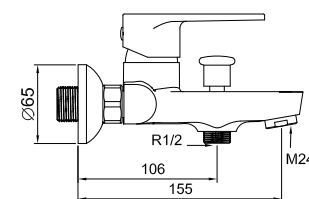

La selección de las distintas series de grifería Waxter, fruto de la experiencia en el sector y del conocimiento del mercado, ofrecen variedad y calidad para cualquier estilo y necesidad de baño y cocina.

Con series completas de grifería para baño y cocina, columnas de ducha, duchetas para inodoro, selección de válvulas, sifones y otros complementos de grifería.

GRIFERÍA

VENTAJAS QUE OFRECE LA GRIFERÍA WAXTER

- Estilos para cualquier ambiente.
- Diseñados teniendo en cuenta la facilidad de uso.
- Ahorro de agua con regulación de caudal.
- Alta calidad al mejor precio.

Serie ANTA

Baño y cocina - Monomandos

AN107 | LAVABO

MONOMANDO LAVABO

Mezclador monomando para lavabo con certificación de calidad AENOR.

Acabado cromo.

Cartucho cerámico Ø35.

Cuerpo del grifo de latón cromado.

Accesorios incluidos: conexiones flexibles 450 mm homologadas M-10 x 3/8" y kit de fijación.

Tipo de instalación: repisa.

PRECIO: 58,00€

AN227 | BIDÉ

MONOMANDO BIDÉ

Mezclador monomando para bidé con certificación de calidad AENOR.

Acabado cromo.

Cartucho cerámico Ø35.

Cuerpo del grifo de latón cromado.

Accesorios incluidos: conexiones flexibles 450 mm homologadas M-10 x 3/8" y kit de fijación.

Tipo de instalación: repisa.

PRECIO: 54,00€

AN555 | BAÑO-DUCHA

MONOMANDO BAÑO-DUCHA

Mezclador monomando para baño- ducha con inversor automático.

Con certificación de calidad AENOR.

Acabado cromo.

Cartucho cerámico Ø35.

Cuerpo del grifo de latón cromado.

Accesorios incluidos: mango de ducha cromado anticalcáreo 1 función, flexo metálico cromado de 1,70m, juego de excéntricas, florones de acero inoxidable y soporte.

Tipo de instalación: mural.

PRECIO: 81,00€