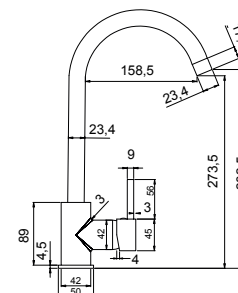

164071 | FREGADERO REPISA

MONOMANDO FREGADERO CAÑO GIRATORIO

Mezclador monomando para fregadero con caño giratorio.

Acabado cromo.

Cartucho cerámico Ø35.

Cuerpo del grifo de latón cromado.

Accesorios incluidos: conexiones flexibles 450 mm M-10 x 3/8" y kit de fijación.

Tipo de instalación: repisa

PRECIO: 51,00€

164075 | FREGADERO REPISA ACERO INOXIDABLE

MONOMANDO FREGADERO CAÑO GIRATORIO ACERO INOXIDABLE

Mezclador monomando para fregadero con caño giratorio.

Acero inoxidable.

Cartucho cerámico Ø35.

Cuerpo del grifo de latón cromado.

Accesorios incluidos: conexiones flexibles 450 mm M-10 x 3/8" y kit de fijación.

Tipo de instalación: repisa..

PRECIO: 63,00€