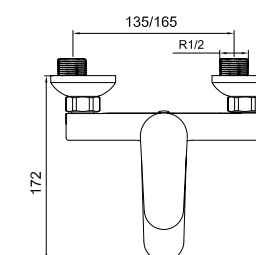

La selección de las distintas series de grifería Waxter, fruto de la experiencia en el sector y del conocimiento del mercado, ofrecen variedad y calidad para cualquier estilo y necesidad de baño y cocina.

Con series completas de grifería para baño y cocina, columnas de ducha, duchetas para inodoro, selección de válvulas, sifones y otros complementos de grifería.

GRIFERÍA

VENTAJAS QUE OFRECE LA GRIFERÍA WAXTER

- Estilos para cualquier ambiente.
- Diseñados teniendo en cuenta la facilidad de uso.
- Ahorro de agua con regulación de caudal.
- Alta calidad al mejor precio.

Serie ANTA

Baño y cocina - Monomandos

AN107 | LAVABO

MONOMANDO LAVABO

Mezclador monomando para lavabo con certificación de calidad AENOR.

Acabado cromo.

Cartucho cerámico Ø35.

Cuerpo del grifo de latón cromado.

Accesorios incluidos: conexiones flexibles 450 mm homologadas M-10 x 3/8" y kit de fijación.

Tipo de instalación: repisa.

PRECIO: 58,00€

AN227 | BIDÉ

MONOMANDO BIDÉ

Mezclador monomando para bidé con certificación de calidad AENOR.

Acabado cromo.

Cartucho cerámico Ø35.

Cuerpo del grifo de latón cromado.

Accesorios incluidos: conexiones flexibles 450 mm homologadas M-10 x 3/8" y kit de fijación.

Tipo de instalación: repisa.

PRECIO: 54,00€

AN555 | BAÑO-DUCHA

MONOMANDO BAÑO-DUCHA

Mezclador monomando para baño- ducha con inversor automático.

Con certificación de calidad AENOR.

Acabado cromo.

Cartucho cerámico Ø35.

Cuerpo del grifo de latón cromado.

Accesorios incluidos: mango de ducha cromado anticalcáreo 1 función, flexo metálico cromado de 1,70m, juego de excéntricas, florones de acero inoxidable y soporte.

Tipo de instalación: mural.

PRECIO: 81,00€