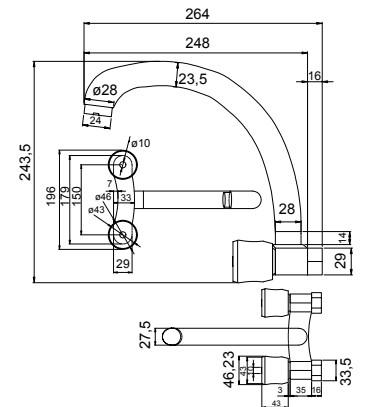

VU1103 | FREGADERO PARED

BATERÍA FREGADERO 150 TUBO C1.

Batería de pared para fregadero con caño alto giratorio.

Acabado cromo.

Montura cerámica 1/4 vuelta.

Cuerpo del grifo de latón cromado.

Ancho entre conexiones: 150 mm.

Caño tubo: C1.

Accesorios incluidos: juego de excéntricas, florones y kit de fijación.

Tipo de instalación: mural.

PRECIO: 48,00€