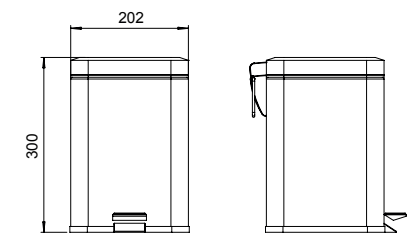

PRECIO: 20,00€

T7908002 | PAPELERA

PAPELERA 6 L

Cubo a pedal cuadrado.
Con cubeta interior extraíble.
Acabado brillo.
Dimensiones (ancho x alto x fondo): 202x269x300 mm.
Tipo de instalación: suelo.

PRECIO: 23,00€