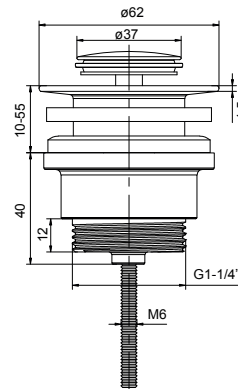

F351002 | CLICK-CLACK

VÁLVULA CLICK-CLACK 1 1/4" Ø37

Válvula Click-Clack.
Latón cromado.
Desagüe universal conexión 1 1/4".
Tapón Ø37.
Lugar de instalación: lavabo, bidé.

PRECIO: 19,00€