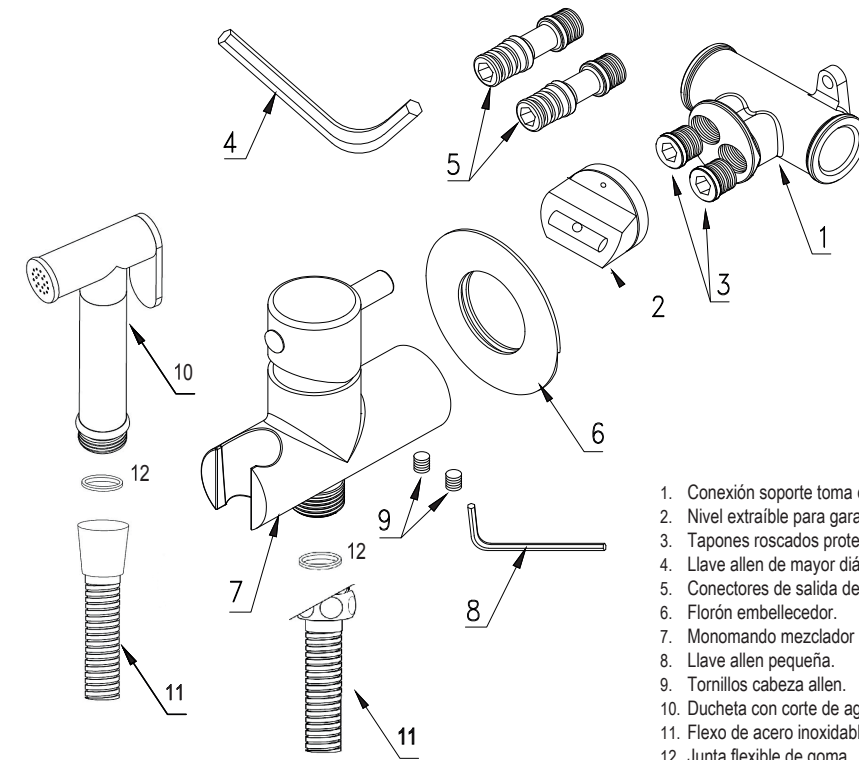

Tipo instalación: mural.

El conjunto ducha para inodoro empotrada dos aguas (fría y caliente) se suministra en kit completo con todo lo necesario para su instalación, además de la propia ducha de mano con corte de agua, monomando mezclador, toma de agua con nivel y flexo.

La pieza de conexión de toma de agua cuenta con un nivel incorporado extraíble que garantiza una correcta instalación.

PRECIO: 135,00€

DESPIECE

1. Conexión soporte toma de agua.
2. Nivel extraíble para garantizar correcta nivelación.
3. Tapones roscados protectores.
4. Llave allen de mayor diámetro.
5. Conectores de salida de agua fría y caliente.
6. Florón embellecedor.
7. Monomando mezclador agua fría/caliente para empotrar.
8. Llave allen pequeña.
9. Tornillos cabeza allen.
10. Ducheta con corte de agua.
11. Flexo de acero inoxidable de 120 cm.
12. Junta flexible de goma.