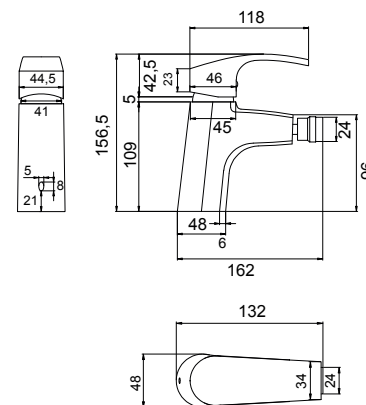

NA102 | BIDÉ

MONOMANDO BIDÉ

Mezclador monomando para bidé.
Acabado cromo.
Cartucho cerámico Ø35.
Cuerpo del grifo de latón cromado.
Accesorios incluidos: conexiones flexibles 350 mm M-10 x 3/8" y kit de fijación.
Tipo de instalación: repisa.

PRECIO: 48,00€