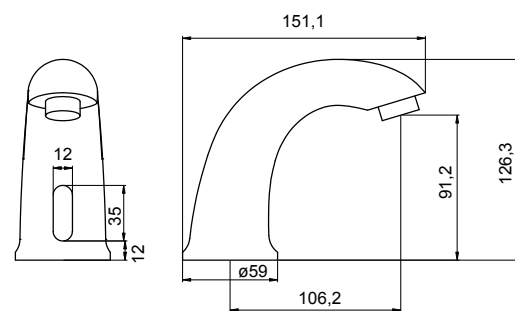

BR1102P | LAVABO

GRIFO ELECTRÓNICO LAVABO

Accionamiento automático mediante sensor de infrarrojos
Alimentación a pilas
Altura grifo 126mm. Un agua
Cuerpo del grifo de latón cromado
Acabado cromo
Caudal 7 l/min. Presión de uso recomendada de 1 a 5 bar (min.0,5-max. 8 bar)
Incluye grifo electrónico completo, caja de control para 4 pilas AA 1,5V, kit de fijación y conexión flexible M-10x1
Tipo de instalación: repisa

PRECIO: 150,00€