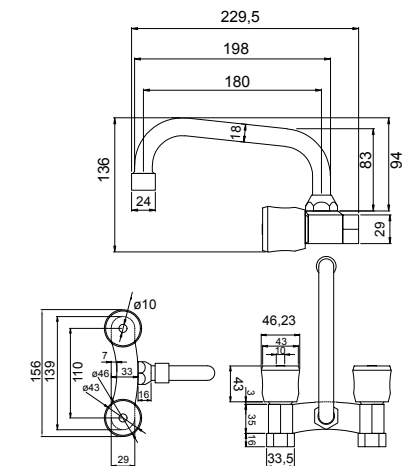

VU1104 | FREGADERO PARED

BATERÍA FREGADERO 110 C/A 18 CM.

Batería de pared para fregadero con caño giratorio horizontal.

Acabado cromo.

Montura cerámica 1/4 vuelta.

Cuerpo del grifo de latón cromado.

Ancho entre conexiones: 110 mm.

Longitud del caño: 180 mm.

Accesorios incluidos: juego de excéntricas, florones y kit de fijación.

Tipo de instalación: mural.

PRECIO: 48,00€