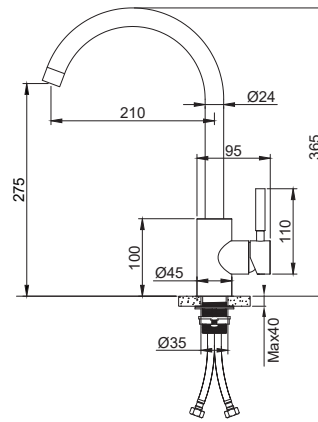

BA1101 | MONOMANDO REPISA FREGADERO

MONOMANDO FREGADERO CAÑO ALTO GIRATORIO

Mezclador monomando para fregadero con caño alto giratorio.

Altura 365mm.

Salida de agua a 275mm.

Acabado cromo.

Salida de agua a 275mm.

Cartucho cerámico Ø35.

Tipo de instalación: repisa

PRECIO: 46,00€

BA1103 | MONOMANDO REPISA FREGADERO

MONOMANDO FREGADERO CAÑO ALTO GIRATORIO

Monomando para fregadero con caño alto giratorio y ducha extraíble dos funciones.

Altura 400mm.

Salida de agua a 210mm.

Acabado cromo.

Cartucho cerámico Ø35.

Cuerpo del grifo de latón cromado

Accesorios incluidos: 2 conexiones flexibles 450mm M-10 x 3/8", flexo antienrollamiento de 150cm. con contrapeso y kit de fijación.

Tipo de instalación: repisa.

PRECIO: 92,00€

BA1102 | MONOMANDO REPISA FREGADERO

MONOMANDO FREGADERO CAÑO ALTO GIRATORIO

Mezclador monomando para fregadero con caño alto giratorio.

Altura 370mm.

Salida de agua a 275mm.

Acabado cromo.

Cuerpo del grifo de latón cromado.

Cartucho cerámico Ø35.

Accesorios incluidos: 2 conexiones flexibles 450mm M-10 x 3/8" y kit de fijación.

Tipo de instalación: repisa.

PRECIO: 65,00€

BA1201 | MONOMANDO FREGADERO

MONOMANDO FREGADERO ACERO INOXIDABLE

Mezclador monomando para fregadero de acero inoxidable con caño alto giratorio.

Altura 385mm.

Salida de agua a 285mm.

Acero Inoxidable acabado satinado.

Cartucho cerámico Ø35.

Cuerpo del grifo de latón cromado.

Accesorios incluidos: 2 conexiones flexibles 450mm M-10 x 3/8" y kit de fijación.

Tipo de instalación: repisa.

PRECIO: 60,00€