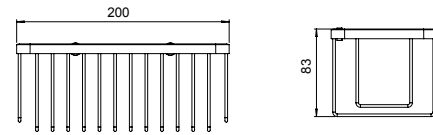

T79040002 | CESTA DE BAÑO

CESTA DE BAÑO DE REJILLA

Acabado cromado.
Dimensiones (ancho x alto x fondo): 200x100x83 mm.
Elementos de fijación incluidos.
Tipo de instalación: mural.

PRECIO: 31,00€

T79040003 | CESTA DE BAÑO

CESTA DE BAÑO DE REJILLA ANGULAR

Acabado cromado.
Dimensiones (ancho x alto x fondo): 205x205x83 mm.
Elementos de fijación incluidos.
Tipo de instalación: mural.

PRECIO: 35,00€

T79100001 | ESCOBILLERO

ESCOBILLERO DE PIE CON CUBETA INTERIOR EXTRAÍBLE

Acabado brillo.
Dimensiones (diámetro x altura):
Ø95x394 mm
Tipo de instalación: suelo.

PRECIO: 18,00€

T79010001 | PERCHA

PERCHA SIMPLE ACERO INOXIDABLE

Acabado satinado.
Ø18 mm.
Dimensiones (ancho x alto x fondo): 50x64x71 mm.
Elementos de fijación y plafón embellecedor Ø50 incluidos.
Tipo de instalación: mural.

PRECIO: 13,00€

T79010003 | PERCHA

PERCHA DOBLE ACERO INOXIDABLE

Acabado satinado.
Dimensiones (ancho x alto x fondo): 77x50x70 mm.
Elementos de fijación y plafón embellecedor Ø50 incluidos.
Tipo de instalación: mural.

PRECIO: 15,50€

T79050002 | DOSIFICADOR JABÓN

DOSIFICADOR DE JABÓN DE PARED ACERO INOXIDABLE 1 L

Acabado satinado.
Dimensiones (ancho x alto x fondo):
124x200x105 mm.
Elementos de fijación incluidos.
Tipo de instalación: mural.

PRECIO: 37,50€

T79050003 | DOSIFICADOR JABÓN

DOSIFICADOR DE JABÓN DE PARED ABS 1L AUTOMÁTICO

Acabado blanco.
Dimensiones (ancho x alto x fondo):
122x255x100 mm.
Elementos de fijación incluidos.
Tipo de instalación: mural.

PRECIO: 55,00€

T79050004 | DOSIFICADOR JABÓN

DOSIFICADOR DE JABÓN DE PARED ABS 350 ML

Acabado blanco.
Dimensiones (ancho x alto x fondo): 60x210x70 mm.
Elementos de fijación incluidos.
Tipo de instalación: mural.

PRECIO: 15,50€

T79060001 | DISPENSADOR PAPEL