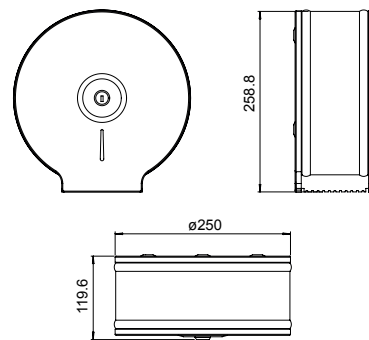

T7907001 | DISPENSADOR PAPEL

DISPENSADOR DE PAPEL HIGIÉNICO ACERO INOXIDABLE

Dispensador de papel higiénico con cerradura acero inoxidable.
Acabado satinado.
Ø250 mm.
Dimensiones (ancho x alto x fondo): 250x259x120 mm.
Elementos de fijación incluidos.
Juego con dos llaves incluido.
Tipo de instalación: mural.

PRECIO: 35,00€