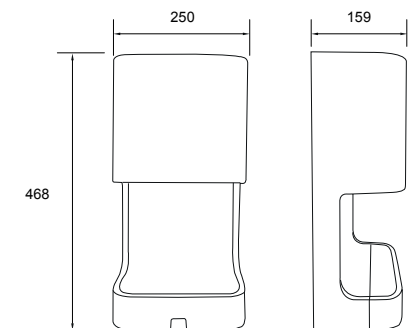

T79120003 | SECAMANOS

SECAMANOS DE ACCIONAMIENTO AUTOMÁTICO

ABS acabado blanco.
Dimensiones (ancho x alto x fondo): 250x468x159 mm.
Potencia: 950W.
Tensión: 220V.
Frecuencia: 50/60Hz.
Índice de protección IP: IPX4.
Velocidad motor: 25000 r.p.m.
Velocidad del aire: >325 km/h
Instalación mural.
Elementos de fijación incluidos.