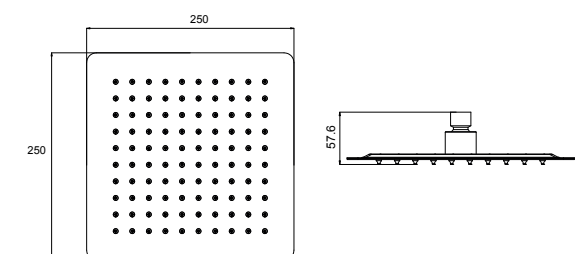

IC1302 | ROCIADOR

ROCIADOR DE DUCHA METÁLICO ORIENTABLE CUADRADO 250X250MM

Con boquillas de salida antical.

1 función. Acero inoxidable cromado.

Incluye:

- Rociador cuadrado orientable 250x250mm
- Junta de silicona. (no incluye brazo soporte)

PRECIO: 38,00€