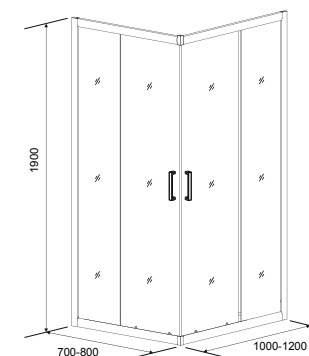

REFERENCIA	MODELO	TIPO	DIMENSIONES (cm)	ALTURA (cm)	RANGO (cm)	PRECIO
T73K0100-190	KÖPING	Panel frontal fijo	100	190	100	265,00 €
T73K0120-190		Panel frontal fijo	120	190	120	280,00 €
T73MA120-190	MÄRSTA	Panel fijo y puerta corredera	120	190	116-120	320,00 €
T73MA140-190		Panel fijo y puerta corredera	140	190	136-140	330,00 €
T73KI070-100	KIRUNA	Dos paneles fijos y dos puertas correderas	70x100	190	67,5-69 x 97,5-99	305,00 €
T73KI070-120		Dos paneles fijos y dos puertas correderas	70x120	190	67,5-69 x 117,5-119	320,00 €
T73KI080-100		Dos paneles fijos y dos puertas correderas	80x100	190	77,5-79 x 97,5-99	355,00 €
T73KI080-120		Dos paneles fijos y dos puertas correderas	80x120	190	77,5-79 x 117,5-119	385,00 €