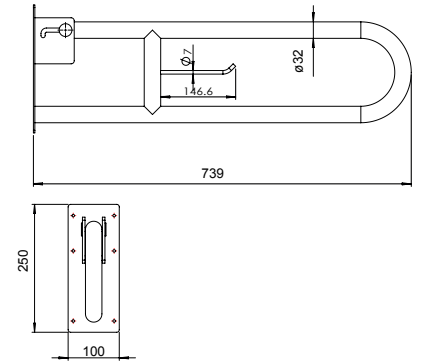

T79110001 | BARRA DE APOYO

BARRA DE APOYO RECTA FIJA 30 CM ACERO INOXIDABLE

Acabado satinado.
Ø32 mm.
Dimensiones (longitud total): 375 mm.
Elementos de fijación y plafones embellecedores Ø75 incluidos.
Tipo de instalación: mural.

PRECIO: 22,00€

T79110006 | BARRA DE APOYO

BARRA DE APOYO ABATIBLE VERTICAL ACERO INOXIDABLE CON PORTARROLLO

Acabado satinado.
Ø32 mm.
Acabado cromo.
Incluye portarrollo.
Dimensiones (longitud total): 739 mm.
Elementos de fijación y plafón embellecedor incluidos.
Tipo de instalación: mural.

PRECIO: 109,00€

T79110002 | BARRA DE APOYO

BARRA DE APOYO RECTA FIJA 45 CM ACERO INOXIDABLE

Acabado satinado.
Ø32 mm.
Dimensiones (longitud total): 525 mm.
Elementos de fijación y plafones embellecedores Ø75 incluidos.
Tipo de instalación: mural.

PRECIO: 24,00€

L-026 | ASIENTO Y TAPA

ASIENTO Y TAPA PARA INODORO MODELO MEIG

Asiento y tapa para inodoro.

PRECIO: 18,50€

T79110003 | BARRA DE APOYO

BARRA DE APOYO RECTA FIJA 60 CM ACERO INOXIDABLE

Acabado satinado.
Ø32 mm.
Dimensiones (longitud total): 675 mm.
Elementos de fijación y plafones embellecedores Ø75 incluidos.
Tipo de instalación: mural.

PRECIO: 28,00€

BAR01 | BARRA DE CORTINA

BARRA DE CORTINA EXTENSIBLE

Barra de cortina extensible.
1-10m-2,00m.
Ø22 mm.

PRECIO: 7,00€