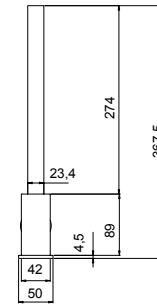

164071 | FREGADERO REPISA

MONOMANDO FREGADERO CAÑO GIRATORIO

Mezclador monomando para fregadero con caño giratorio.

Acabado cromo.

Cartucho cerámico Ø35.

Cuerpo del grifo de latón cromado.

Accesorios incluidos: conexiones flexibles 450 mm M-10 x 3/8" y kit de fijación.

Tipo de instalación: repisa

PRECIO: 51,00€

164075 | FREGADERO REPISA ACERO INOXIDABLE

MONOMANDO FREGADERO CAÑO GIRATORIO ACERO INOXIDABLE

Mezclador monomando para fregadero con caño giratorio.

Acero inoxidable.

Cartucho cerámico Ø35.

Cuerpo del grifo de latón cromado.

Accesorios incluidos: conexiones flexibles 450 mm M-10 x 3/8" y kit de fijación.

Tipo de instalación: repisa..

PRECIO: 63,00€