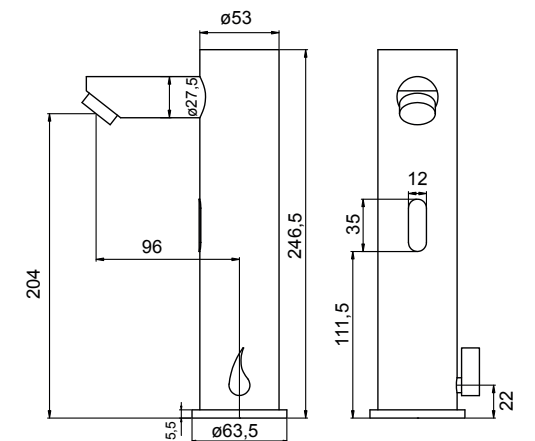

BR1104P | LAVABO

GRIFO ELECTRÓNICO MEZCLADOR LAVABO CAÑO ALTO H=24,65

Accionamiento automático mediante sensor de infrarrojos
Alimentación a pilas
Altura caño 246,5mm. Dos aguas
Cuerpo del grifo de latón cromado
Acabado cromo
Selector regulable de temperatura mediante maneta
Caudal 6 l/min. Presión de uso recomendada de 1 a 5 bar (min.0,5-max. 8 bar)
Incluye grifo electrónico completo, caja de control para 4 pilas AA 1,5V, kit de fijación y 2 conexiones flexibles M-10x1
Tipo de instalación: repisa

PRECIO: 220,00€