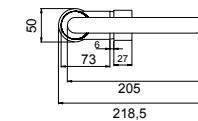

164071 | FREGADERO REPISA

MONOMANDO FREGADERO CAÑO GIRATORIO

Mezclador monomando para fregadero con caño giratorio.

Acabado cromo.

Cartucho cerámico Ø35.

Cuerpo del grifo de latón cromado.

Accesorios incluidos: conexiones flexibles 450 mm M-10 x 3/8" y kit de fijación.

Tipo de instalación: repisa

PRECIO: 51,00€

164075 | FREGADERO REPISA ACERO INOXIDABLE

MONOMANDO FREGADERO CAÑO GIRATORIO ACERO INOXIDABLE

Mezclador monomando para fregadero con caño giratorio.

Acero inoxidable.

Cartucho cerámico Ø35.

Cuerpo del grifo de latón cromado.

Accesorios incluidos: conexiones flexibles 450 mm M-10 x 3/8" y kit de fijación.

Tipo de instalación: repisa..

PRECIO: 63,00€