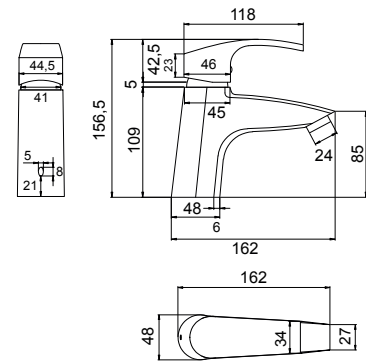

NA101 | LAVABO

MONOMANDO LAVABO

Mezclador monomando para lavabo.
Acabado cromo.
Cartucho cerámico Ø35.
Cuerpo del grifo de latón cromado.
Accesorios incluidos: conexiones flexibles 350 mm M-10 x 3/8" y kit de fijación.
Tipo de instalación: repisa.

PRECIO: 53,00€