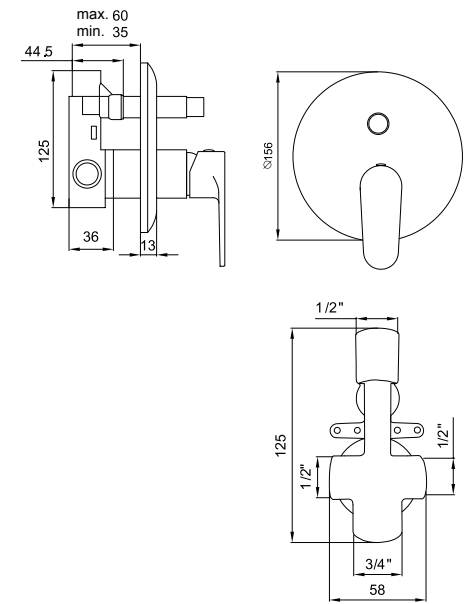

AN556 | BAÑO-DUCHA

MONOMANDO BAÑO-DUCHA EMPOTRADO

Mezclador monomando empotrado para baño-ducha con inversor automático.

Acabado cromo.

Cartucho cerámico Ø35 salida conducido (corto) con junta tríptica.

Cuerpo de latón conexión tomas de agua con rosca a camisa. Dos entradas agua fría y caliente, salida a ducha con rosca de 1/2".

Camisa de latón cromado roscas M-37x1,5, altura 41 mm. Ø 41,3 exterior

Incluye florón de latón acabado en cromo Ø156mm con juntas antideslizantes para cuerpo e inversor.

Tipo de instalación: mural empotrada.

PRECIO: 116,00€