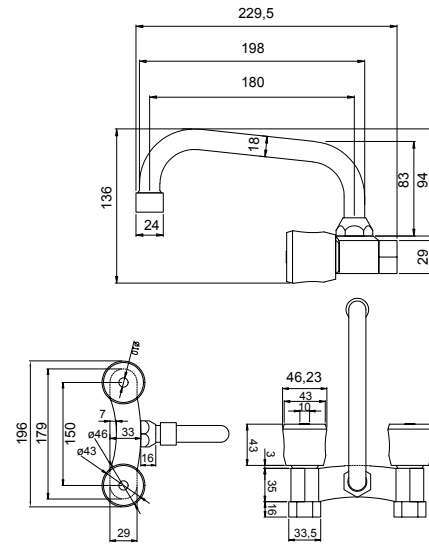

Cartucho cerámico Ø40.

Cuerpo del grifo de latón cromado.

Ancho entre conexiones: 150 mm.

Longitud del caño: 200 mm.

Accesorios incluidos: conexiones flexibles 350 mm M-10 x 3/8", juego de excéntricas, florones y kit de fijación.

Cuerpo del grifo de latón cromado.

Ancho entre conexiones: 150 mm.

Longitud del caño: 180 mm.

Accesorios incluidos: juego de excéntricas, florones y kit de fijación.

Tipo de instalación: mural.

PRECIO: 51,00€