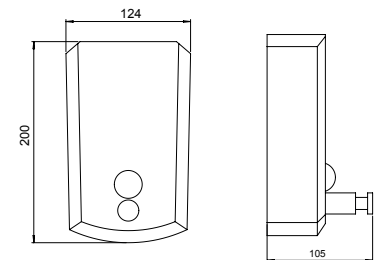

T79050002 | DOSIFICADOR JABÓN

DOSIFICADOR DE JABÓN DE PARED ACERO INOXIDABLE 1 L

Acabado satinado.
Dimensiones (ancho x alto x fondo):
124x200x105 mm.
Elementos de fijación incluidos.
Tipo de instalación: mural.

PRECIO: 37,50€