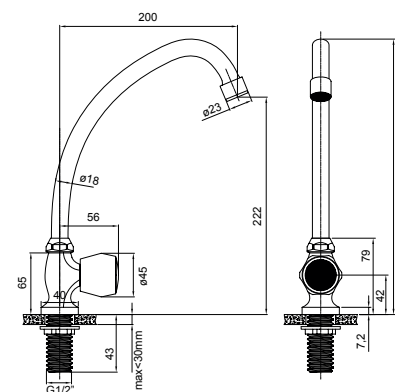

VU1111 | GRIFO FREGADERO PARED

GRIFO FREGADERO 17 CM.

Grifo de pared agua fría para fregadero con caño alto giratorio de 17 cm.

Acabado cromo.

Montura cerámica 1/4 vuelta.

Cuerpo del grifo de latón cromado.

Longitud del caño: 170 mm.

Incluye florón.

Tipo de instalación: mural.

PRECIO: 27,50€

VU1107 | GRIFO LAVABO

GRIFO LAVABO

Grifo repisa agua fría para lavabo.

Acabado cromo.

Montura cerámica 1/4 vuelta.

Cuerpo del grifo de latón cromado.

Tipo de instalación: repisa.

PRECIO: 26,00€

VU1108 | GRIFO FREGADERO PARED

GRIFO FREGADERO 25 CM.

Grifo de pared agua fría para fregadero con caño giratorio horizontal de 25 cm.

Acabado cromo.

Montura cerámica 1/4 vuelta.

Cuerpo del grifo de latón cromado.

Longitud del caño: 250 mm.

Incluye florón.

Tipo de instalación: mural.

PRECIO: 28,00€

VU1109 | GRIFO LAVADORA

GRIFO LAVADORA

Grifo agua fría para lavadora.

Acabado cromo.

Montura cerámica 1/4 vuelta.

Cuerpo del grifo de latón cromado.

Tipo de instalación: mural.

PRECIO: 21,00€

VU1112 | GRIFO FREGADERO REPISA

GRIFO FREGADERO 20 CM.

Grifo de repisa agua fría para fregadero con caño alto giratorio de 20 cm.

Acabado cromo.

Montura cerámica 1/4 vuelta.

Cuerpo del grifo de latón cromado.

Longitud del caño: 200 mm.

Tipo de instalación: repisa.

PRECIO: 31,00€

VU1110 | GRIFO DOBLE LAVADORA

GRIFO DOBLE LAVADORA

Grifo doble agua fría.

Acabado cromo.

Montura cerámica 1/4 vuelta.

Cuerpo del grifo de latón cromado.

Tipo de instalación: mural.

PRECIO: 46,00€