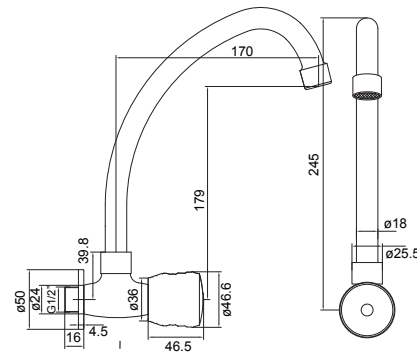

VU1111 | GRIFO FREGADERO PARED

GRIFO FREGADERO 17 CM.

Grifo de pared agua fría para fregadero con caño alto giratorio de 17 cm.

Acabado cromo.

Montura cerámica 1/4 vuelta.

Cuerpo del grifo de latón cromado.

Longitud del caño: 170 mm.

Incluye florón.

Tipo de instalación: mural.

PRECIO: 27,50€

VU1107 | GRIFO LAVABO

GRIFO LAVABO

Grifo repisa agua fría para lavabo.

Acabado cromo.

Montura cerámica 1/4 vuelta.

Cuerpo del grifo de latón cromado.

Tipo de instalación: repisa.

PRECIO: 26,00€

VU1108 | GRIFO FREGADERO PARED

GRIFO FREGADERO 25 CM.

Grifo de pared agua fría para fregadero con caño giratorio horizontal de 25 cm.

Acabado cromo.

Montura cerámica 1/4 vuelta.

Cuerpo del grifo de latón cromado.

Longitud del caño: 250 mm.

Incluye florón.

Tipo de instalación: mural.

PRECIO: 28,00€