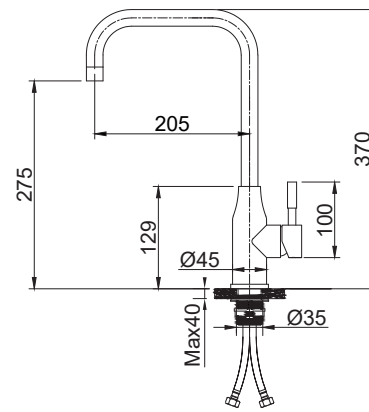

BA1202 | MONOMANDO REPISA FREGADERO

MONOMANDO FREGADERO ACERO INOXIDABLE

Mezclador monomando para fregadero de acero inoxidable caño alto giratorio.

Altura 370mm.

Salida de agua a 275mm.

Acero inoxidable acabado satinado.

Cartucho cerámico Ø35.

Cuerpo del grifo de latón cromado

Accesorios incluidos: 2 conexiones flexibles 50mm M-10 x 3/8" y kit de fijación.

Tipo de instalación: repisa.

PRECIO: 80,00€