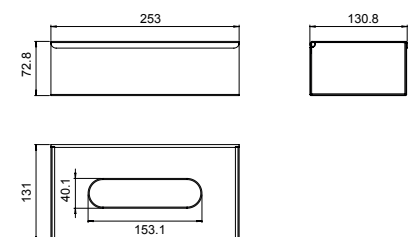

T79060001 | DISPENSADOR PAPEL

DISPENSADOR DE PAPEL SOBRE ENCIMERA ACERO INOXIDABLE

Acabado satinado.
Dimensiones (ancho x alto x fondo): 253x131x73 mm.
Tipo de instalación: encimera.

PRECIO: 28,00€