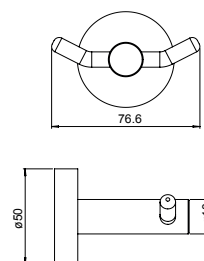

T79010003 | PERCHA

PERCHA DOBLE ACERO INOXIDABLE

Acabado satinado.
Dimensiones (ancho x alto x fondo): 77x50x70 mm.
Elementos de fijación y plafón embellecedor Ø50 incluidos.
Tipo de instalación: mural.

PRECIO: 15,50€