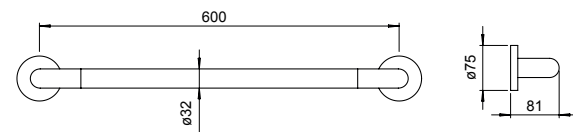

T79110003 | BARRA DE APOYO

BARRA DE APOYO RECTA FIJA 60 CM ACERO INOXIDABLE

Acabado satinado.
Ø32 mm.
Dimensiones (longitud total): 675 mm.
Elementos de fijación y plafones embellecedores Ø75 incluidos.
Tipo de instalación: mural.

PRECIO: 28,00€