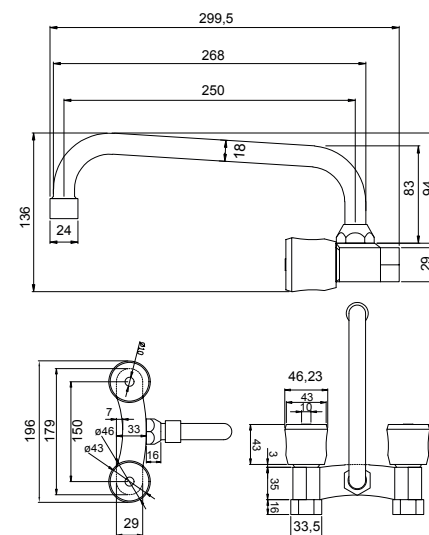

VU1102 | FREGADERO PARED

BATERÍA FREGADERO 150 C/A 25 CM.

Batería de pared para fregadero con caño giratorio horizontal.

Acabado cromo.

Montura cerámica 1/4 vuelta.

Cuerpo del grifo de latón cromado.

Ancho entre conexiones: 150 mm.

Longitud del caño: 250 mm.

Accesorios incluidos: juego de excéntricas, florones y kit de fijación.

Tipo de instalación: mural.

PRECIO: 52,00€