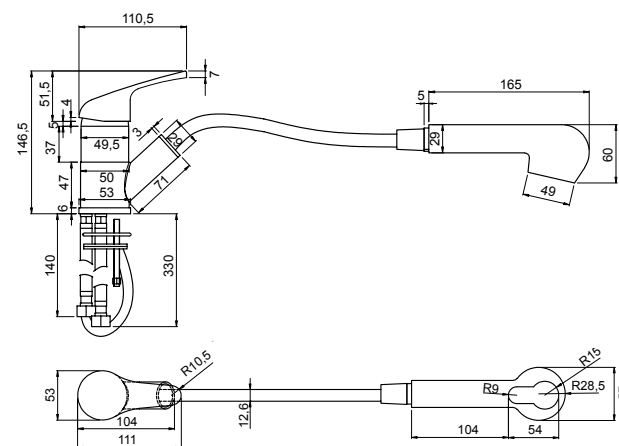

164073 | FREGADERO REPISA EXTRAIBLE

MONOMANDO FREGADERO CAÑO EXTRAIBLE

Mezclador monomando para fregadero con caño extraíble función ducha para aclarado.

Acabado cromo.

Cartucho cerámico Ø40.

Cuerpo del grifo de latón cromado.

Accesorios incluidos: mango de ducha cromado 1 función, flexo metálico cromado, conexiones flexibles 350 mm M-10 x 3/8" y kit de fijación.

Tipo de instalación: repisa.

PRECIO: 54,00€