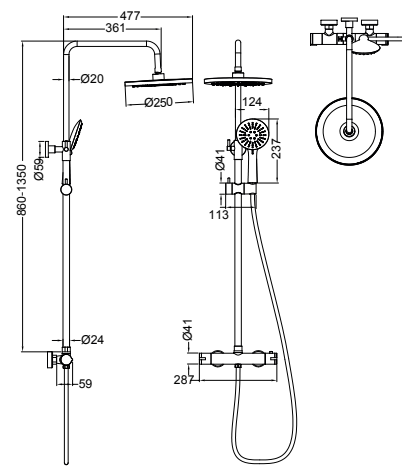

IC1101 | COLUMNA DE DUCHA

COLUMNA DE DUCHA TERMOSTÁTICA REGULABLE EN ALTURA

Mezclador completo termostático con inversor integrado.
Barra deslizante extensible 860-1.350mm.
Rociador circular ABS cromado Ø250mm.
Mango de ducha ABS cromado Ø124mm de 3 funciones.
Flexo metálico con tubería PVC interior de 150 cm.
Soporte pared ABS cromado
Soporte regulable ducha de mano ABS cromado.
Juego de excéntricas. Kit de fijación y florones.
Tipo de instalación: mural.

PRECIO: 250,00€

NUEVO MODELO