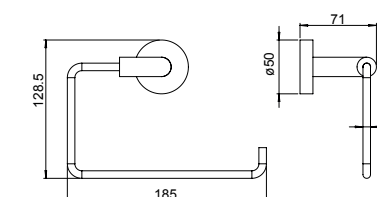

ACCESORIOS DE BAÑO

Los accesorios de baño Waxter permiten dotar al baño de los elementos necesarios para ampliar su funcionalidad y aportarle un toque de estilo.

VENTAJAS QUE OFRECEN LOS ACCESORIOS DE BAÑO WAXTER

- Variedad de estilos y funcionalidades.
- Garantía de durabilidad.
- Facilidad de limpieza y mantenimiento.

Accesorios

Baño

T79020001 | TOALLERO

TOALLERO ACERO INOXIDABLE

Acabado satinado.
Ø7 mm.
Dimensiones (ancho x alto x fondo): 185x129x71 mm.
Elementos de fijación y plafón embellecedor Ø50 incluidos.
Tipo de instalación: mural.

PRECIO: 19,00€

T79020002 | TOALLERO

TOALLERO DE BARRA 60 CM. ACERO INOXIDABLE

Acabado satinado.
Dimensiones (ancho x alto x fondo): 600x50x81 mm.
Elementos de fijación y plafón embellecedor Ø50 incluidos.
Tipo de instalación: mural.

PRECIO: 28,00€

T79030001 | PORTARROLLO

PORTARROLLO CON TAPA ACERO INOXIDABLE

Acabado satinado.
Dimensiones (ancho x alto x fondo): 132x148x70 mm.
Elementos de fijación y plafón embellecedor Ø50 incluidos.
Tipo de instalación: mural.

PRECIO: 21,00€

T79030002 | PORTARROLLO

PORTARROLLO SIN TAPA ACERO INOXIDABLE

Acabado satinado.
Dimensiones (ancho x alto x fondo): 145x107x71 mm.
Elementos de fijación y plafón embellecedor Ø50 incluidos.
Tipo de instalación: mural.

PRECIO: 19,00€