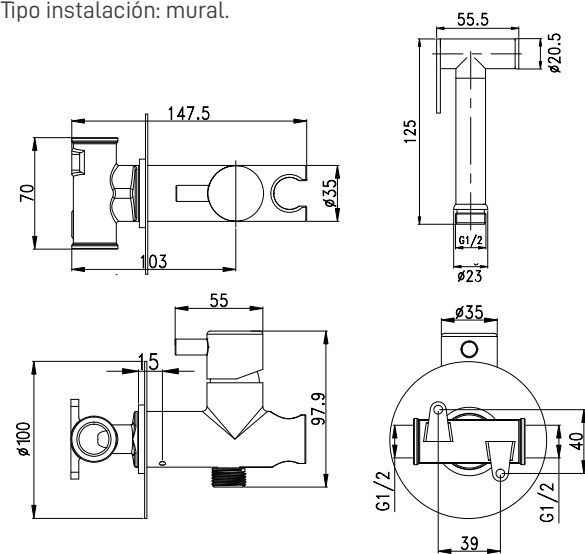

DU1101 | DUCHETA

CONJUNTO DUCHETA PARA INODORO EMPOTRADA DOS AGUAS

El conjunto ducha para inodoro se suministra en kit con espuma protectora troquelada interior que aloja los siguientes elementos:

- Ducheta latón cromado con corte de agua.
- Monomando mezclador latón cromado agua fría/caliente para empotrar integrado en soporte de pared con toma de agua.
- Pieza de conexión de toma de agua, incluye nivel para correcta colocación.
- Flexo de acero inoxidable de 120 cm., tubo interior PVC y tuercas de latón cromado.
- Tapones de protección.
- Elementos de fijación (llaves allen, tornillería...).
- Florón embellecedor.
- Manual de instalación.

Tipo instalación: mural.