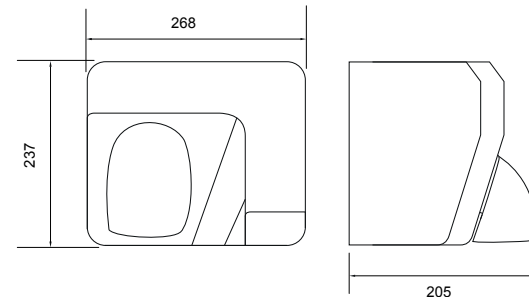

T79120004 | SECAMANOS

SECAMANOS ACERO INOXIDABLE DE ACCIONAMIENTO AUTOMÁTICO

Acabado pulido.
Dimensiones (ancho x alto x fondo): 268x237x205 mm.
Potencia: 2300W.
Tensión: 220V.
Frecuencia: 50/60Hz.
Consumo eléctrico: 11,4A.
Índice de protección IP: IPX1.
Velocidad motor: 2800 r.p.m.
Velocidad del aire: >110 km/h
Instalación mural.
Elementos de fijación incluidos.