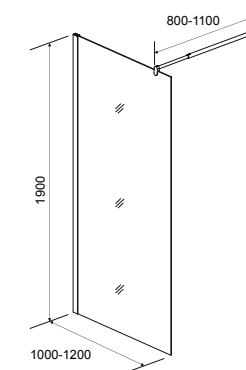

Mamparas de ducha

KÖPING | MAMPARA DE DUCHA

PANEL FRONTAL FIJO

Vidrio transparente 8 mm. con tratamiento antical.

Perfilería en aluminio pulido plata brillo.

Tirante a pared ajustable (800-1.100 mm.).

MÄRSTA | MAMPARA DE DUCHA