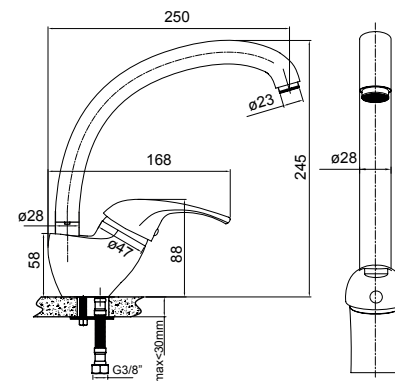

164070 | FREGADERO REPISA

MONOMANDO FREGADERO CAÑO GIRATORIO

Mezclador monomando para fregadero con caño giratorio.

Acabado cromo.

Cartucho cerámico Ø40.

Cuerpo del grifo de latón cromado.

Accesorios incluidos: conexiones flexibles 350 mm M-10 x 3/8" y kit de fijación.

Tipo de instalación: repisa.

PRECIO: 37,00€