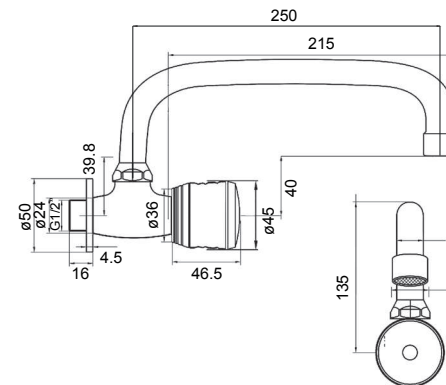

VU1109 | GRIFO LAVADORA

GRIFO LAVADORA

Grifo agua fría para lavadora.

Acabado cromo.

Montura cerámica 1/4 vuelta.

Cuerpo del grifo de latón cromado.

Tipo de instalación: mural.

PRECIO: 21,00€

VU1112 | GRIFO FREGADERO REPISA

GRIFO FREGADERO 20 CM.

Grifo de repisa agua fría para fregadero con caño alto giratorio de 20 cm.

Acabado cromo.

Montura cerámica 1/4 vuelta.

Cuerpo del grifo de latón cromado.

Longitud del caño: 200 mm.

Tipo de instalación: repisa.

PRECIO: 31,00€