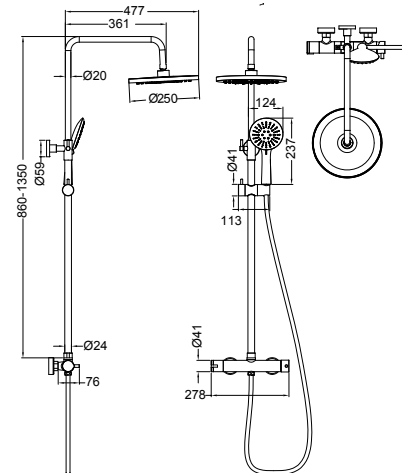

PRECIO: 250,00€

NUEVO MODELO

IC1102 | COLUMNA DE DUCHA

COLUMNA DE DUCHA MONOMANDO REGULABLE EN ALTURA

Mezclador completo monomando con inversor integrado
 Barra deslizante extensible 860-1.350mm
 Rociador circular ABS cromado Ø250mm
 Mango de ducha ABS cromado Ø124mm de 3 funciones
 Flexo metálico con tubería PVC interior de 150 cm
 Soporte pared ABS cromado
 Soporte regulable ducha de mano ABS cromado
 Juego de excéntricas. Kit de fijación y florones
 Tipo de instalación: mural.

PRECIO: 200,00€

NUEVO MODELO

IC1401 | CONJUNTO BARRA DUCHA

CONJUNTO BARRA/DUCHA AJUSTABLE

Conjunto barra de ducha ajustable regulable en altura con jabonera.
 Sistema de fijación ajustable que permite regulación en altura.
 Acabado cromo.
 Accesorios incluidos.
 Barra deslizante Ø25 longitud 700mm.
 Soportes pared ajustables.
 Soporte regulable en altura para ducha de mano.
 Mango de ducha cromado de 3 funciones Ø103 mm.
 Flexo acero cromado extensible de 1,75m - 2,25m con tubería interior en EPDM, jabonera. Kit completo de fijación.
 Tipo de instalación: mural.

PRECIO: 30,00€

NUEVO MODELO

IC1201 | BRAZO DE PARED

BRAZO DE PARED PARA ROCIADOR DE DUCHA SECCIÓN CIRCULAR

Sección circular Ø20mm. Longitud 450 mm.

Incluye:

- Brazo de pared para rociador acero inoxidable cromado
- Florón embellecedor circular acero inox.