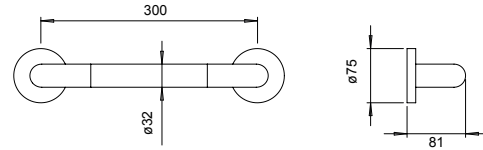

T79110001 | BARRA DE APOYO

BARRA DE APOYO RECTA FIJA 30 CM ACERO INOXIDABLE

Acabado satinado.
Ø32 mm.
Dimensiones (longitud total): 375 mm.
Elementos de fijación y plafones embellecedores Ø75 incluidos.
Tipo de instalación: mural.

PRECIO: 22,00€