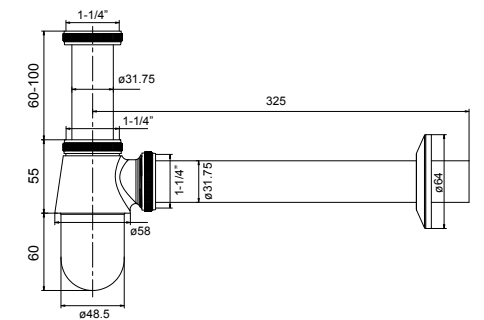

F352002 | SIFÓN BOTELLA

SIFÓN BOTELLA 1 1/4" CROMADO

Sifón botella decorativo 1 1/4".
Cromado.
Incluye tubo de salida Ø32 de acero inoxidable de 300mm de longitud y plafón decorativo.
Lugar de instalación: lavabo.

PRECIO: 12,00€