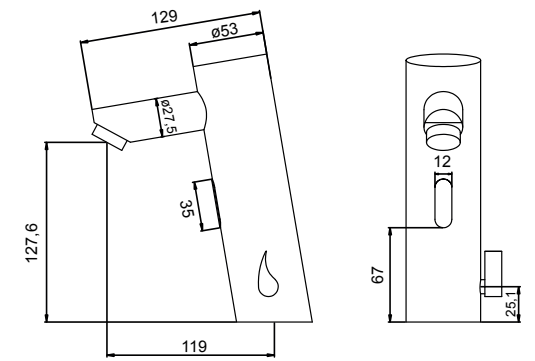

BR1103P | LAVABO

GRIFO ELECTRÓNICO MEZCLADOR LAVABO CAÑO ALTO H=18,5

Accionamiento automático mediante sensor de infrarrojos
Alimentación a pilas
Altura caño 185mm. Dos aguas
Cuerpo del grifo de latón cromado
Acabado cromo
Selector regulable de temperatura mediante maneta
Caudal 6 l/min. Presión de uso recomendada de 1 a 5 bar (min.0,5-max. 8 bar)
Incluye grifo electrónico completo, caja de control para 4 pilas AA 1,5V, kit de fijación y 2 conexiones flexibles M-10x1
Tipo de instalación: repisa

PRECIO: 210,00€