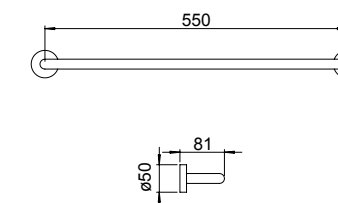

T79020002 | TOALLERO

TOALLERO DE BARRA 60 CM. ACERO INOXIDABLE

Acabado satinado.
Dimensiones (ancho x alto x fondo): 600x50x81 mm.
Elementos de fijación y plafón embellecedor Ø50 incluidos.
Tipo de instalación: mural.

PRECIO: 28,00€