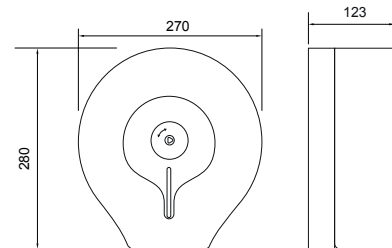

T7906003 | DISPENSADOR PAPEL

DISPENSADOR DE PAPEL HIGIÉNICO ABS

Acabado blanco.
Ø270 mm.
Dimensiones (ancho x alto x fondo): 270x280x123 mm.
Elementos de fijación incluidos.
Tipo de instalación: mural.

PRECIO: 24,00€