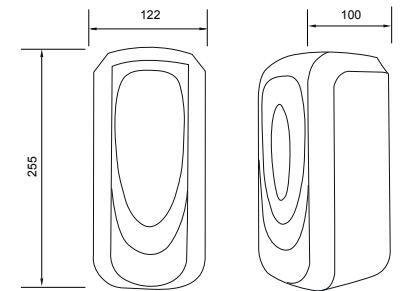

T79050003 | DOSIFICADOR JABÓN

DOSIFICADOR DE JABÓN DE PARED ABS 1L AUTOMÁTICO

Acabado blanco.
Dimensiones (ancho x alto x fondo):
122x255x100 mm.
Elementos de fijación incluidos.
Tipo de instalación: mural.

PRECIO: 55,00€