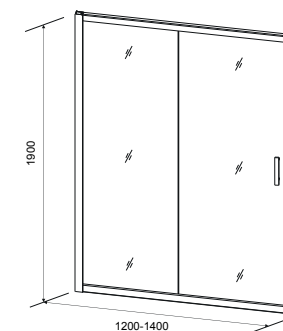

MAMPARAS DE DUCHA

Las mamparas Waxter de vidrio transparente crean espacios diáfanos y limpios en el espacio destinado a ducha.

Es destacable su comodidad de uso y su durabilidad al estar fabricadas con elementos de gran calidad que aumentan la vida útil de la mampara.

VENTAJAS QUE OFRECEN LAS MAMPARAS DE DUCHA WAXTER

- Facilidad de instalación.
- Perfilería que garantiza la durabilidad de la mampara.
- Correderas con rodamientos dobles que garantizan una apertura suave y silenciosa.
- Estanqueidad.
- Vidrio transparente templado de seguridad.
- Tratamiento antical que repele el agua, evita la incrustación de cal y facilita la limpieza y mantenimiento.

Mamparas de ducha

KÖPING | MAMPARA DE DUCHA

PANEL FRONTAL FIJO

Vidrio transparente 8 mm. con tratamiento antical.

Perfilería en aluminio pulido plata brillo.

Tirante a pared ajustable (800-1.100 mm.).

MÄRSTA | MAMPARA DE DUCHA

CORREDERA FRONTAL 2 HOJAS ENTRE PAREDES

Vidrio transparente 6 mm. con tratamiento antical.

Perfilería en aluminio pulido plata brillo.

Rodamientos superior e inferior cromados dobles y regulables.

KIRUNA | MAMPARA DE DUCHA

CORREDERA ANGULAR

Vidrio transparente 6 mm. con tratamiento antical.

Perfilería en aluminio pulido plata brillo.

Cierre magnético.