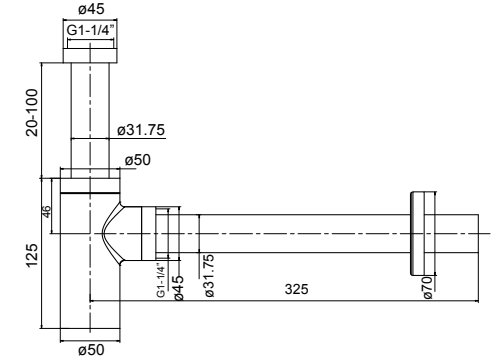

Sifón botella decorativo 1 1/4".
Latón cromado.
Incluye tubo de salida Ø32 de acero inoxidable de 300mm de longitud y plafón decorativo.
Lugar de instalación: lavabo.

PRECIO: 40,00€

F352002 | SIFÓN BOTELLA