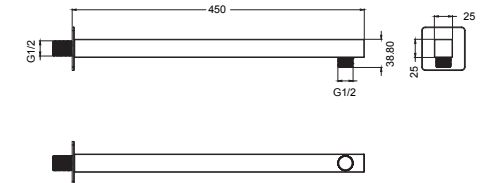

IC1202 | BRAZO DE PARED

BRAZO DE PARED PARA ROCIADOR DE DUCHA SECCIÓN CUADRADA

Sección cuadrada 25x25 mm. Longitud 450 mm.

Incluye:

- Brazo de pared para rociador acero inoxidable cromado
- Florón embellecedor cuadrado acero inox.

Tipo de instalación: mural

PRECIO: 28,00€