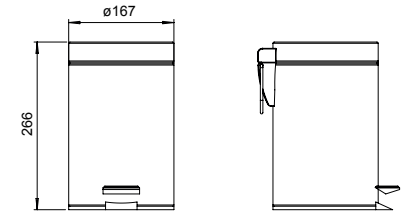

PRECIO: 20,00€

T7908002 | PAPELERA

PAPELERA 6 L

Cubo a pedal cuadrado.
Con cubeta interior extraíble.
Acabado brillo.
Dimensiones (ancho x alto x fondo): 202x269x300 mm.
Tipo de instalación: suelo.

PRECIO: 23,00€