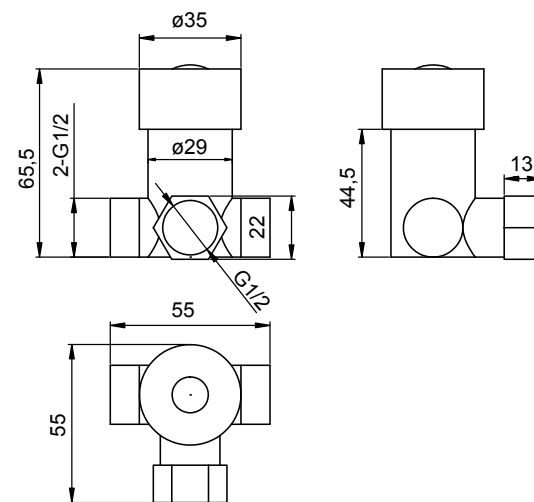

BR1301 | VÁLVULA

VÁLVULA MEZCLADORA

Válvula mezcladora para grifería electrónica

Con cabezal de regulación de temperatura

Entrada agua caliente G 1/2"

Entrada agua fría G 1/2"

Salida agua G 1/2"

Válvula de retención

Juntas de goma y filtros

PRECIO: 21,00€