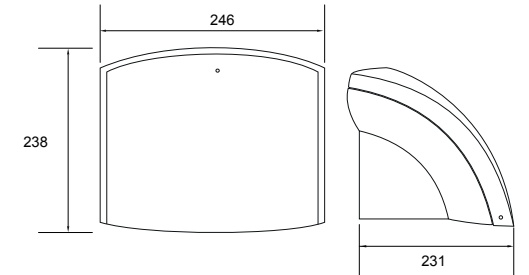

T79120002 | SECAMANOS

SECAMANOS DE ACCIONAMIENTO AUTOMÁTICO

ABS acabado blanco.
Dimensiones (ancho x alto x fondo): 246x238x231 mm.
Potencia: 1800W.
Tensión: 220V.
Frecuencia: 50Hz.
Consumo eléctrico: 7,2A.
Índice de protección IP: IPX1.
Velocidad motor: 2400 r.p.m.
Velocidad del aire: >55 km/h
Instalación mural.
Elementos de fijación incluidos.