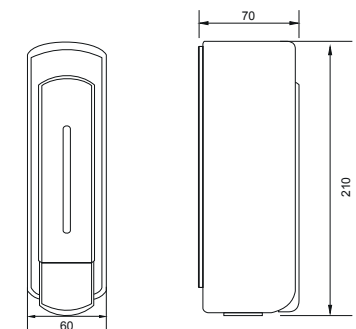

T79050004 | DOSIFICADOR JABÓN

DOSIFICADOR DE JABÓN DE PARED ABS 350 ML

Acabado blanco.
Dimensiones (ancho x alto x fondo): 60x210x70 mm.
Elementos de fijación incluidos.
Tipo de instalación: mural.

PRECIO: 15,50€