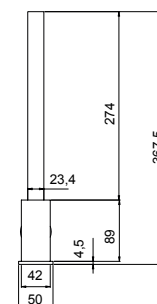

164071 | FREGADERO REPISA

MONOMANDO FREGADERO CAÑO GIRATORIO

Mezclador monomando para fregadero con caño giratorio.

Acabado cromo.

Cartucho cerámico Ø35.

Cuerpo del grifo de latón cromado.

Accesorios incluidos: conexiones flexibles 450 mm M-10 x 3/8" y kit de fijación.

Tipo de instalación: repisa

PRECIO: 51,00€

164075 | FREGADERO REPISA ACERO INOXIDABLE

MONOMANDO FREGADERO CAÑO GIRATORIO ACERO INOXIDABLE

Mezclador monomando para fregadero con caño giratorio.

Acero inoxidable.

Cartucho cerámico Ø35.

Cuerpo del grifo de latón cromado.

Accesorios incluidos: conexiones flexibles 450 mm M-10 x 3/8" y kit de fijación.

Tipo de instalación: repisa..

PRECIO: 63,00€