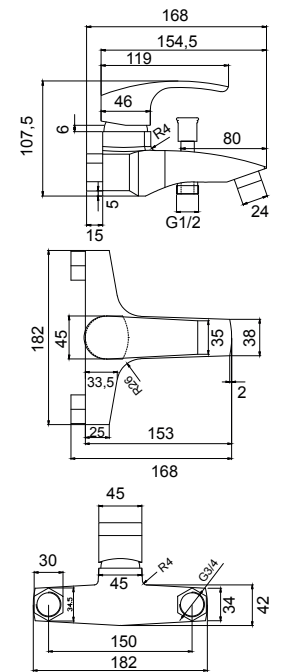

NA103 | BAÑO-DUCHA

MONOMANDO BAÑO-DUCHA

Mezclador monomando para baño-ducha con inversor automático.
Acabado cromo.
Cartucho cerámico Ø35.
Cuerpo del grifo de latón cromado.
Con inversor automático.
Accesorios incluidos: mango de ducha cromado 1 función, flexo metálico cromado de 1,50m, juego de excéntricas, florones y soporte.
Tipo de instalación: mural.

PRECIO: 75,00€