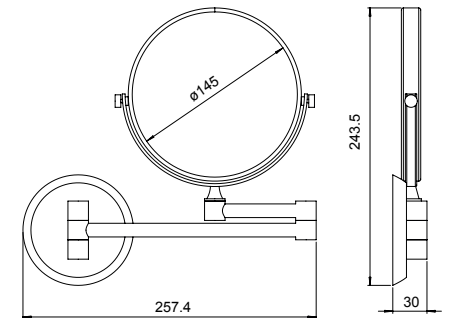

T7909001 | ESPEJO

ESPEJO DE AUMENTO DE PARED X5

Con brazo articulado extensible.
Doble espejo giratorio: normal y aumento x5.
Ø145 mm.
Dimensiones con brazo plegado (ancho x alto x fondo): 258x244x30 mm.
Elementos de fijación incluidos.
Tipo de instalación: mural.

PRECIO: 23,00€