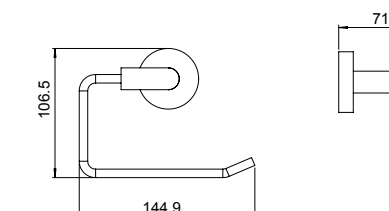

T79030002 | PORTARROLLO

PORTARROLLO SIN TAPA ACERO INOXIDABLE

Acabado satinado.
Dimensiones (ancho x alto x fondo): 145x107x71 mm.
Elementos de fijación y plafón embellecedor Ø50 incluidos.
Tipo de instalación: mural.

PRECIO: 19,00€