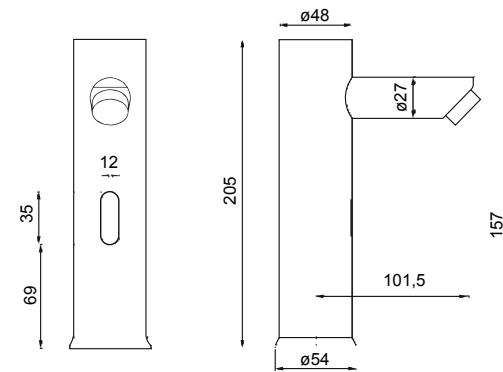

Serie BREMEN

Grifería electrónica

Ahorro de agua y de energía.
Máxima higiene sin contacto.

Ahorro de agua y de energía
Máxima higiene sin contacto

BR1101P | LAVABO

GRIFO ELECTRÓNICO LAVABO CAÑO ALTO H=20,5

Accionamiento automático mediante sensor de infrarrojos
Alimentación a pilas
Altura caño 205mm. Un agua
Cuerpo del grifo de latón cromado
Acabado cromo
Caudal 7 l/min. Presión de uso recomendada de 1 a 5 bar (min.0,5-max. 8 bar)
Incluye grifo electrónico completo, caja de control para 4 pilas AA 1,5V, kit de fijación y conexión flexible M-10x1
Tipo de instalación: repisa

PRECIO: 140,00€