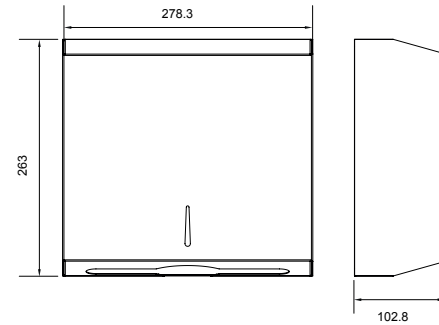

T7906002 | DISPENSADOR PAPEL

DISPENSADOR DE PAPEL TOALLA PLEGADA CON CERRADURA ACERO INOXIDABLE

Acabado satinado.
Dimensiones (ancho x alto x fondo): 279x263x103 mm.
Elementos de fijación incluidos.
Juego con dos llaves incluido.
Tipo de instalación: mural.

PRECIO: 41,00€