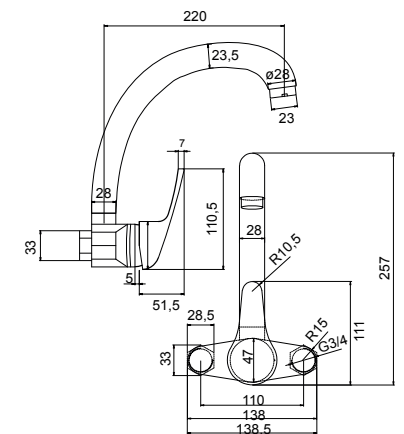

164070 | FREGADERO REPISA

MONOMANDO FREGADERO CAÑO GIRATORIO

Mezclador monomando para fregadero con caño giratorio.

Acabado cromo.

Cartucho cerámico Ø40.

Cuerpo del grifo de latón cromado.

Accesorios incluidos: conexiones flexibles 350 mm M-10 x 3/8" y kit de fijación.

Tipo de instalación: repisa.

PRECIO: 37,00€

164073 | FREGADERO REPISA EXTRAIBLE

MONOMANDO FREGADERO CAÑO EXTRAIBLE

Mezclador monomando para fregadero con caño extraíble función ducha para aclarado.

Acabado cromo.

Cartucho cerámico Ø40.

Cuerpo del grifo de latón cromado.

Accesorios incluidos: mango de ducha cromado 1 función, flexo metálico cromado, conexiones flexibles 350 mm M-10 x 3/8" y kit de fijación.

Tipo de instalación: repisa.

PRECIO: 54,00€

164068 | FREGADERO PARED

MONOMANDO FREGADERO PARED CAÑO GIRATORIO 150 C/A 22 CM.

Mezclador monomando para fregadero con caño giratorio.

Acabado cromo.

Cartucho cerámico Ø40.

Cuerpo del grifo de latón cromado.

Ancho entre conexiones: 150 mm.

Longitud del caño: 220 mm.

Accesorios incluidos: conexiones flexibles 350mm M-10 x 3/8", juego de excéntricas, florones y kit de fijación.

Tipo de instalación: mural.

PRECIO: 47,00€

4011012 | FREGADERO PARED CUERPO ESTRECHO

MONOMANDO FREGADERO PARED CUERPO ESTRECHO 110 C/A 22 CM.

Mezclador monomando para fregadero con caño giratorio y cuerpo estrecho de 11 cm.

Acabado cromo.

Cartucho cerámico Ø40.

Cuerpo del grifo de latón cromado.

Ancho entre conexiones: 110 mm.

Longitud del caño: 220 mm.

Accesorios incluidos: conexiones flexibles 350 mm M-10 x 3/8", juego de excéntricas, florones y kit de fijación.

Tipo de instalación: mural.

PRECIO: 64,00€

164077 | FREGADERO PARED CAÑO CORTO

MONOMANDO FREGADERO PARED CAÑO CORTO 150 C/A 20 CM.