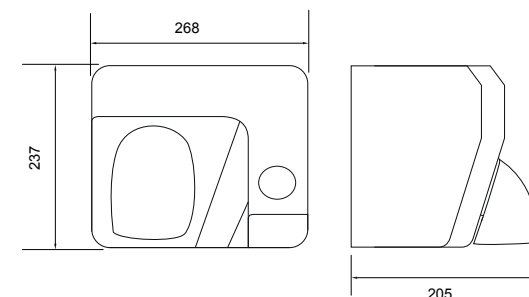

T79120005 | SECAMANOS

SECAMANOS ACERO INOXIDABLE CON PULSADOR

Acabado pulido.
Dimensiones (ancho x alto x fondo): 268x237x205 mm.
Potencia: 2300W.
Tensión: 220V.
Frecuencia: 50/60Hz.
Consumo eléctrico: 11,4A.
Índice de protección IP: IPX1.
Velocidad motor: 2800 r.p.m.
Velocidad del aire: >110 km/h
Instalación mural.
Elementos de fijación incluidos.