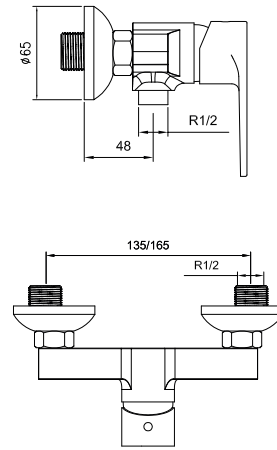

AN424 | DUCHA

MONOMANDO DUCHA

Mezclador monomando para ducha con certificación de calidad AENOR.

Acabado cromo.

Cartucho cerámico Ø35.

Cuerpo del grifo de latón cromado.

Accesorios incluidos: mango de ducha cromado anticálcico 1 función, flexo metálico cromado de 1,70m, juego de excéntricas, florones de acero inoxidable y soporte.

Tipo de instalación: mural.

PRECIO: 69,00€