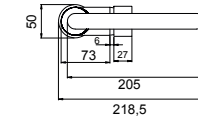

164071 | FREGADERO REPISA

MONOMANDO FREGADERO CAÑO GIRATORIO

Mezclador monomando para fregadero con caño giratorio.

Acabado cromo.

Cartucho cerámico Ø35.

Cuerpo del grifo de latón cromado.

Accesorios incluidos: conexiones flexibles 450 mm M-10 x 3/8" y kit de fijación.

Tipo de instalación: repisa

PRECIO: 51,00€

164075 | FREGADERO REPISA ACERO INOXIDABLE

MONOMANDO FREGADERO CAÑO GIRATORIO ACERO INOXIDABLE

Mezclador monomando para fregadero con caño giratorio.

Acero inoxidable.

Cartucho cerámico Ø35.

Cuerpo del grifo de latón cromado.

Accesorios incluidos: conexiones flexibles 450 mm M-10 x 3/8" y kit de fijación.

Tipo de instalación: repisa..

PRECIO: 63,00€