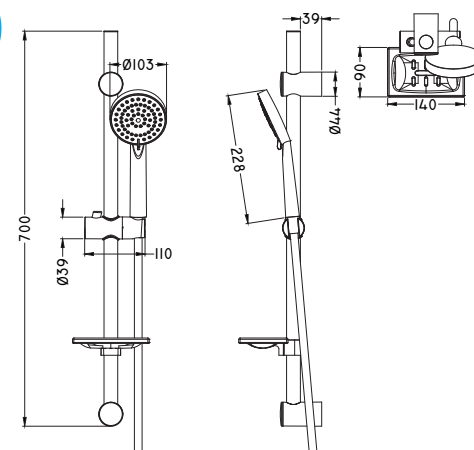

PRECIO: 200,00€

NUEVO MODELO

IC1401 | CONJUNTO BARRA DUCHA

CONJUNTO BARRA/DUCHA AJUSTABLE

Conjunto barra de ducha ajustable regulable en altura con jabonera.
 Sistema de fijación ajustable que permite regulación en altura.
 Acabado cromo.
 Accesorios incluidos.
 Barra deslizante Ø25 longitud 700mm.
 Soportes pared ajustables.
 Soporte regulable en altura para ducha de mano.
 Mango de ducha cromado de 3 funciones Ø103 mm.
 Flexo acero cromado extensible de 1,75m - 2,25m con tubería interior en EPDM, jabonera. Kit completo de fijación.
 Tipo de instalación: mural.

PRECIO: 30,00€

NUEVO MODELO

IC1201 | BRAZO DE PARED

BRAZO DE PARED PARA ROCIADOR DE DUCHA SECCIÓN CIRCULAR

Sección circular Ø20mm. Longitud 450 mm.

Incluye:

- Brazo de pared para rociador acero inoxidable cromado
- Florón embellecedor circular acero inox.

Tipo de instalación: mural

PRECIO: 18,00€

IC1202 | BRAZO DE PARED

BRAZO DE PARED PARA ROCIADOR DE DUCHA SECCIÓN CUADRADA

Sección cuadrada 25x25 mm. Longitud 450 mm.

Incluye:

- Brazo de pared para rociador acero inoxidable cromado
- Florón embellecedor cuadrado acero inox.