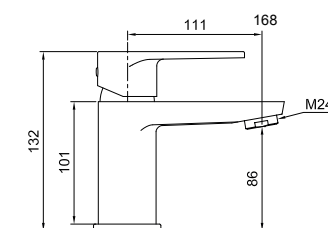

La selección de las distintas series de grifería Waxter, fruto de la experiencia en el sector y del conocimiento del mercado, ofrecen variedad y calidad para cualquier estilo y necesidad de baño y cocina.

Con series completas de grifería para baño y cocina, columnas de ducha, duchetas para inodoro, selección de válvulas, sifones y otros complementos de grifería.

GRIFERÍA

VENTAJAS QUE OFRECE LA GRIFERÍA WAXTER

- Estilos para cualquier ambiente.
- Diseñados teniendo en cuenta la facilidad de uso.
- Ahorro de agua con regulación de caudal.
- Alta calidad al mejor precio.

Serie ANTA

Baño y cocina - Monomandos

AN107 | LAVABO

MONOMANDO LAVABO

Mezclador monomando para lavabo con certificación de calidad AENOR.

Acabado cromo.

Cartucho cerámico Ø35.

Cuerpo del grifo de latón cromado.

Accesorios incluidos: conexiones flexibles 450 mm homologadas M-10 x 3/8" y kit de fijación.

Tipo de instalación: repisa.

PRECIO: 58,00€

AN227 | BIDÉ

MONOMANDO BIDÉ

Mezclador monomando para bidé con certificación de calidad AENOR.

Acabado cromo.

Cartucho cerámico Ø35.

Cuerpo del grifo de latón cromado.

Accesorios incluidos: conexiones flexibles 450 mm homologadas M-10 x 3/8" y kit de fijación.

Tipo de instalación: repisa.

PRECIO: 54,00€

AN555 | BAÑO-DUCHA

MONOMANDO BAÑO-DUCHA

Mezclador monomando para baño- ducha con inversor automático.

Con certificación de calidad AENOR.

Acabado cromo.

Cartucho cerámico Ø35.

Cuerpo del grifo de latón cromado.

Accesorios incluidos: mango de ducha cromado anticalcáreo 1 función, flexo metálico cromado de 1,70m, juego de excéntricas, florones de acero inoxidable y soporte.

Tipo de instalación: mural.

PRECIO: 81,00€