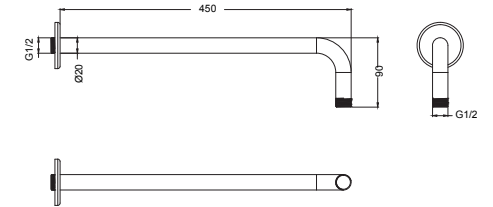

PRECIO: 200,00€

NUEVO MODELO

IC1401 | CONJUNTO BARRA DUCHA

CONJUNTO BARRA/DUCHA AJUSTABLE

Conjunto barra de ducha ajustable regulable en altura con jabonera.
 Sistema de fijación ajustable que permite regulación en altura.
 Acabado cromo.
 Accesorios incluidos.
 Barra deslizante Ø25 longitud 700mm.
 Soportes pared ajustables.
 Soporte regulable en altura para ducha de mano.
 Mango de ducha cromado de 3 funciones Ø103 mm.
 Flexo acero cromado extensible de 1,75m - 2,25m con tubería interior en EPDM, jabonera. Kit completo de fijación.
 Tipo de instalación: mural.

PRECIO: 30,00€

NUEVO MODELO

IC1201 | BRAZO DE PARED

BRAZO DE PARED PARA ROCIADOR DE DUCHA SECCIÓN CIRCULAR

Sección circular Ø20mm. Longitud 450 mm.

Incluye:

- Brazo de pared para rociador acero inoxidable cromado
- Florón embellecedor circular acero inox.

Tipo de instalación: mural

PRECIO: 18,00€

IC1202 | BRAZO DE PARED

BRAZO DE PARED PARA ROCIADOR DE DUCHA SECCIÓN CUADRADA

Sección cuadrada 25x25 mm. Longitud 450 mm.

Incluye:

- Brazo de pared para rociador acero inoxidable cromado
- Florón embellecedor cuadrado acero inox.