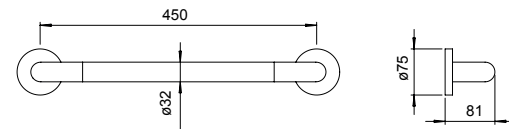

PRECIO: 24,00€

L-026 | ASIENTO Y TAPA

ASIENTO Y TAPA PARA INODORO MODELO MEIG

Asiento y tapa para inodoro.

PRECIO: 18,50€

T79110003 | BARRA DE APOYO

BARRA DE APOYO RECTA FIJA 60 CM ACERO INOXIDABLE

Acabado satinado.
Ø32 mm.
Dimensiones (longitud total): 675 mm.
Elementos de fijación y plafones embellecedores Ø75 incluidos.
Tipo de instalación: mural.