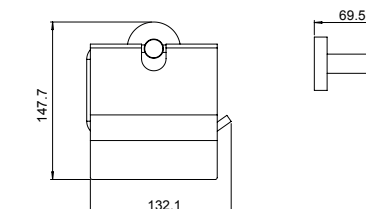

T79030001 | PORTARROLLO

PORTARROLLO CON TAPA ACERO INOXIDABLE

Acabado satinado.
Dimensiones (ancho x alto x fondo): 132x148x70 mm.
Elementos de fijación y plafón embellecedor Ø50 incluidos.
Tipo de instalación: mural.

PRECIO: 21,00€