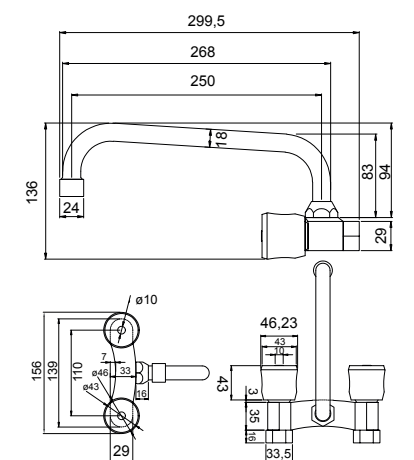

VU1105 | FREGADERO PARED

BATERÍA FREGADERO 110 C/A 25 CM.

Batería de pared para fregadero con caño giratorio horizontal.

Acabado cromo.

Montura cerámica 1/4 vuelta.

Cuerpo del grifo de latón cromado.

Ancho entre conexiones: 110 mm.

Longitud del caño: 250 mm.

Accesorios incluidos: juego de excéntricas, florones y kit de fijación.

Tipo de instalación: mural.

PRECIO: 49,50€